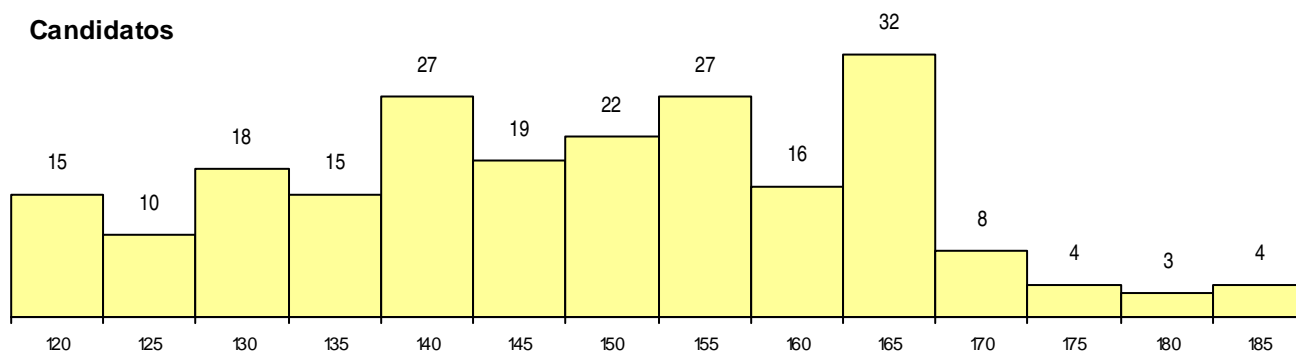

SEXO DOS CANDIDATOS

Sexo	Cands. %	Cols. %
Masc.	189 86	5 83
Femin.	31 14	1 17
Total	220	6

CURSO DO 12º ANO (15 mais frequentes)

Curso 12º ano	Cands. %	Cols. %
C60 Ciências e Tecnologias	198 90	6 100
C61 Ciências Socioeconómicas	6 3	0 0
940 Escolas estrangeiras em Portugal	3 1	0 0
P56 Técnico de Gestão e Programação	3 1	0 0
950 Equivalências Estrangeiras (Decreto	2 1	0 0
P59 Técnico de Informática de Gestão	2 1	0 0
060 Ciências e Tecnologias (DL 74/2004	2 1	0 0
820 Agrupamento 2 / geral	1 0	0 0
P43 Técnico de Eletrónica, Automação e	1 0	0 0
C64 Artes Visuais	1 0	0 0
064 Artes Visuais (DL 74/2004)	1 0	0 0

MÉDIAS dos Colocados

Nota de candidatura	181,2
Prova de ingresso	188,7
Média do 12º ano	173,7
Média do 10º/11º ano	173,7

DISTRIBUIÇÕES DE NOTAS DE CANDIDATURA

Candidatos

Colocados