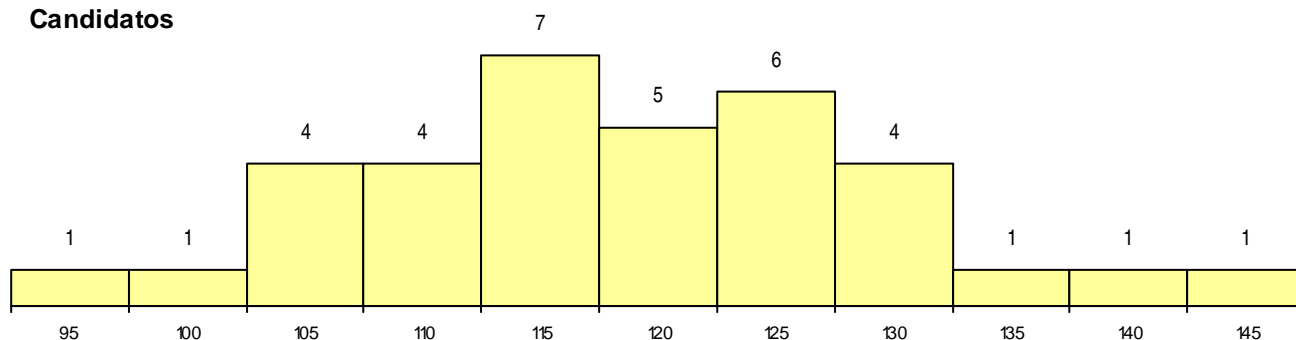

SEXO DOS CANDIDATOS

Sexo	Cands. %	Cols. %
Masc.	12 34	2 22
Femin.	23 66	7 78
Total	35	9

CURSO DO 12º ANO (15 mais frequentes)

Curso 12º ano	Cands. %	Cols. %
C62 Línguas e Humanidades	16 46	4 44
C60 Ciências e Tecnologias	6 17	1 11
966 Cursos EFA, Formações Modulares,	2 6	0 0
C80 Recorrente - Ciências e Tecnologias	2 6	0 0
602 Cursos técnico-profissionais (todos	1 3	1 11
P59 Técnico de Informática de Gestão	1 3	1 11
P48 Técnico de Fotografia	1 3	1 11
C81 Recorrente - Ciências Socioeconómi	1 3	1 11
P91 Técnico de Turismo	1 3	0 0
P08 Instrumentista de Sopro e de Percus	1 3	0 0
P01 Animador Sociocultural	1 3	0 0
C82 Recorrente - Línguas e Humanidade	1 3	0 0
C61 Ciências Socioeconómicas	1 3	0 0

MÉDIAS dos Colocados

Nota de candidatura	125,6
Prova de ingresso	117,4
Média do 12º ano	129,9
Média do 10º/11º ano	129,9

DISTRIBUIÇÕES DE NOTAS DE CANDIDATURA

Candidatos

Colocados