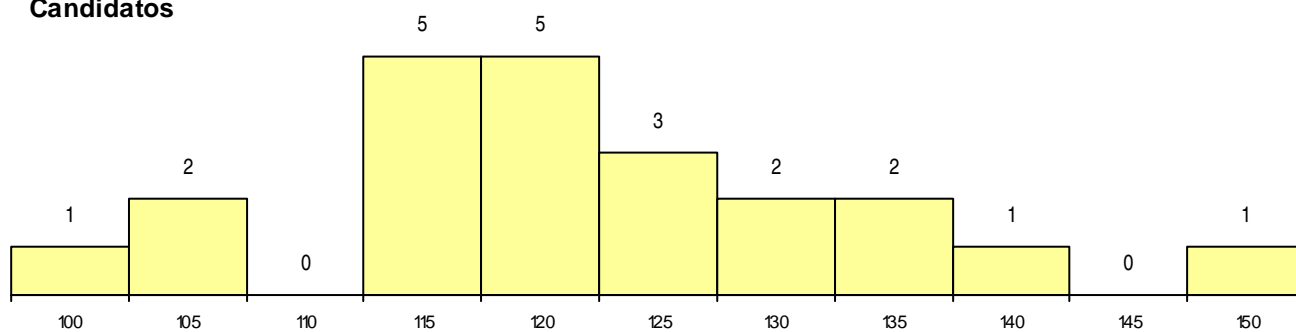

SEXO DOS CANDIDATOS

Sexo	Cands. %	Cols. %
Masc.	2 9	1 25
Femin.	20 91	3 75
Total	22	4

CURSO DO 12º ANO

Curso 12º ano	(15 mais frequentes)	
	Cands. %	Cols. %
C62 Línguas e Humanidades	11 50	2 50
C60 Ciências e Tecnologias	5 23	2 50
P18 Técnico de Apoio à Infância	2 9	0 0
966 Cursos EFA, Formações Modulares,	1 5	0 0
R02 Artes do Espetáculo - Interpretação	1 5	0 0
P19 Técnico de Apoio Psicossocial	1 5	0 0
C64 Artes Visuais	1 5	0 0

MÉDIAS dos Colocados

Nota de candidatura	112,5
Prova de ingresso	102,8
Média do 12º ano	117,8
Média do 10º/11º ano	117,8

DISTRIBUIÇÕES DE NOTAS DE CANDIDATURA

Candidatos

Colocados