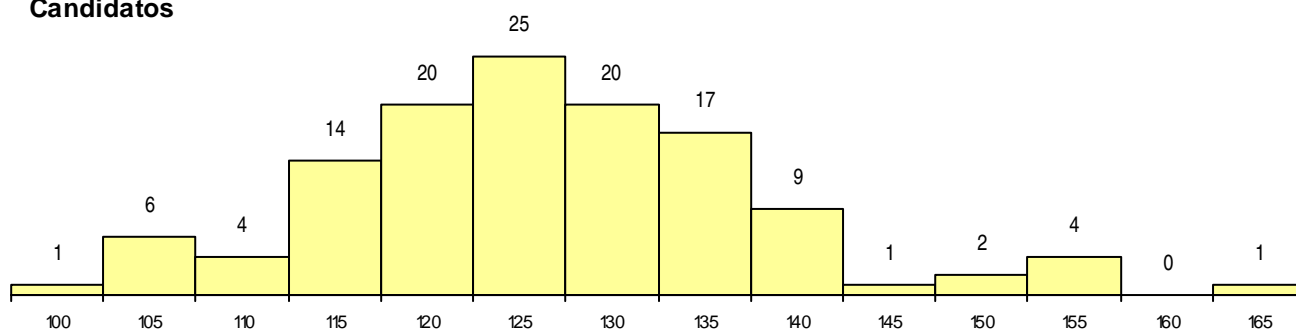

SEXO DOS CANDIDATOS

Sexo	Cands. %	Cols. %
Masc.	34 27	1 10
Femin.	90 73	9 90
Total	124	10

CURSO DO 12º ANO (15 mais frequentes)

Curso 12º ano	Cands. %	Cols. %
C62 Línguas e Humanidades	67 54	6 60
C60 Ciências e Tecnologias	15 12	1 10
C82 Recorrente - Línguas e Humanidade	5 4	0 0
C80 Recorrente - Ciências e Tecnologias	4 3	0 0
P31 Técnico de Contabilidade	3 2	0 0
966 Cursos EFA, Formações Modulares,	3 2	0 0
P82 Técnico de Secretariado	2 2	1 10
C84 Recorrente - Artes Visuais	2 2	0 0
P11 Técnico Auxiliar de Saúde	2 2	0 0
P16 Técnico de Análise Laboratorial	2 2	0 0
P84 Técnico de Serviços Jurídicos	2 2	0 0
965 Dec.-Lei 357/2007 (n.º 2 do art. 6.º -	1 1	1 10
S62 Técnico Auxiliar de Saúde	1 1	1 10
P01 Animador Sociocultural	1 1	0 0
810 Agrupamento 1 / geral	1 1	0 0

MÉDIAS dos Colocados

Nota de candidatura	143,1
Prova de ingresso	132,4
Média do 12º ano	148,8
Média do 10º/11º ano	148,8

DISTRIBUIÇÕES DE NOTAS DE CANDIDATURA

Candidatos

Colocados