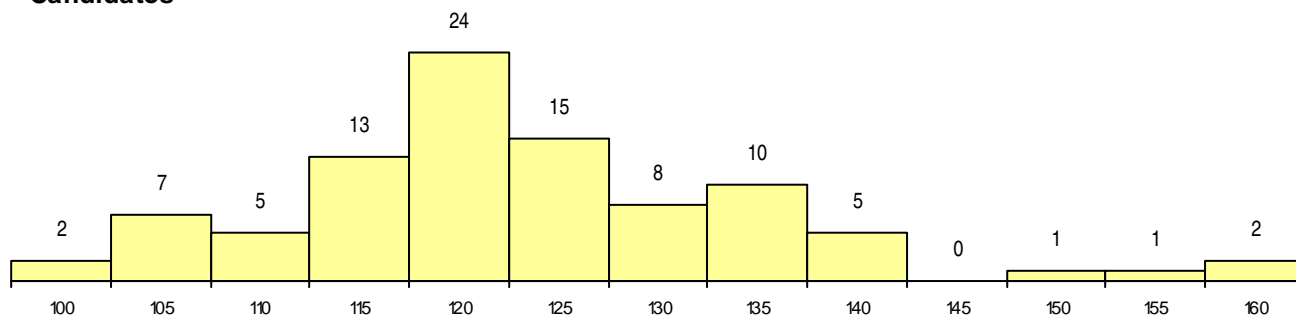

**SEXO DOS CANDIDATOS**

Sexo	Cands. %	Cols. %
Masc.	41 44	2 22
Femin.	52 56	7 78
<b>Total</b>	<b>93</b>	<b>9</b>

**CURSO DO 12º ANO (15 mais frequentes)**

Curso 12º ano	Cands. %	Cols. %
C60 Ciências e Tecnologias	34 37	4 44
C61 Ciências Socioeconómicas	13 14	3 33
C62 Línguas e Humanidades	10 11	1 11
C80 Recorrente - Ciências e Tecnologias	9 10	0 0
C81 Recorrente - Ciências Socioeconómi	6 6	0 0
P31 Técnico de Contabilidade	5 5	0 0
C82 Recorrente - Línguas e Humanidade	4 4	0 0
P51 Técnico de Gestão	2 2	0 0
P82 Técnico de Secretariado	1 1	1 11
P11 Técnico Auxiliar de Saúde	1 1	0 0
C64 Artes Visuais	1 1	0 0
P06 Instrumentista de Cordas e de Tecla	1 1	0 0
966 Cursos EFA, Formações Modulares,	1 1	0 0
P16 Técnico de Análise Laboratorial	1 1	0 0
P47 Técnico de Energias Renováveis	1 1	0 0

**MÉDIAS dos Colocados**

Nota de candidatura	136,5
Prova de ingresso	131,6
Média do 12º ano	139,1
Média do 10º/11º ano	139,1

**DISTRIBUIÇÕES DE NOTAS DE CANDIDATURA**

**Candidatos**

**Colocados**