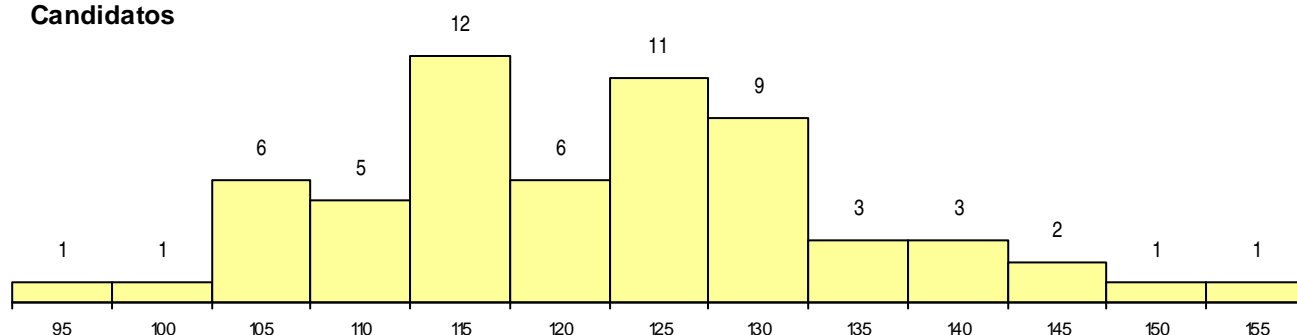

SEXO DOS CANDIDATOS

Sexo	Cands. %	Cols. %
Masc.	24 39	2 13
Femin.	37 61	14 88
Total	61	16

CURSO DO 12º ANO (15 mais frequentes)

Curso 12º ano	Cands. %	Cols. %
C62 Línguas e Humanidades	39 64	10 63
C80 Recorrente - Ciências e Tecnologias	5 8	0 0
C60 Ciências e Tecnologias	4 7	2 13
C82 Recorrente - Línguas e Humanidade	3 5	1 6
C61 Ciências Socioeconómicas	3 5	1 6
P82 Técnico de Secretariado	2 3	1 6
P31 Técnico de Contabilidade	2 3	0 0
P01 Animador Sociocultural	1 2	1 6
966 Cursos EFA, Formações Modulares,	1 2	0 0
P84 Técnico de Serviços Jurídicos	1 2	0 0

MÉDIAS dos Colocados

Nota de candidatura	123,6
Prova de ingresso	113,8
Média do 12º ano	128,9
Média do 10º/11º ano	128,9

DISTRIBUIÇÕES DE NOTAS DE CANDIDATURA

Candidatos

Colocados