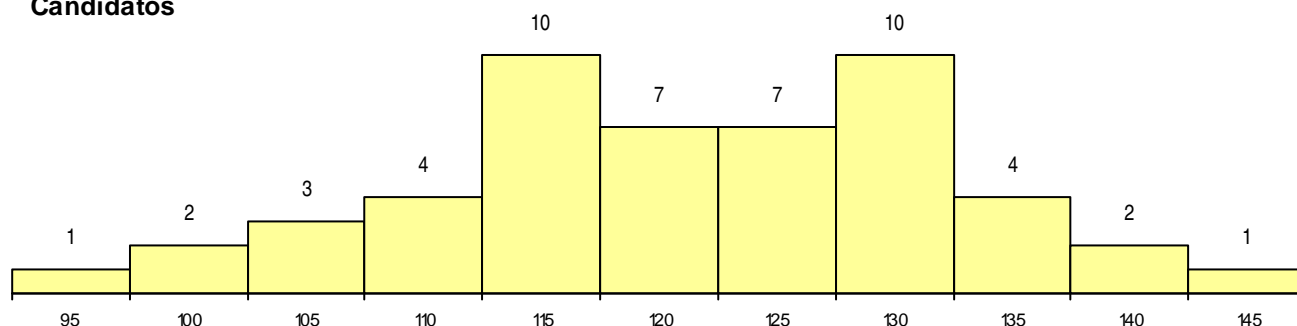

**SEXO DOS CANDIDATOS**

Sexo	Cands. %	Cols. %
Masc.	3 6	0 0
Femin.	48 94	8 100
<b>Total</b>	<b>51</b>	<b>8</b>

**CURSO DO 12º ANO**

(15 mais frequentes)

Curso 12º ano	Cands. %	Cols. %
C62 Línguas e Humanidades	30 59	4 50
C60 Ciências e Tecnologias	8 16	2 25
C82 Recorrente - Línguas e Humanidade	3 6	0 0
966 Cursos EFA, Formações Modulares,	2 4	0 0
P19 Técnico de Apoio Psicossocial	2 4	0 0
G80 Cursos profissionais das EP anterior	1 2	1 13
P11 Técnico Auxiliar de Saúde	1 2	1 13
P92 Técnico de Turismo Ambiental e Rur	1 2	0 0
C80 Recorrente - Ciências e Tecnologias	1 2	0 0
674 Animação Sociocultural (Port. 817/2	1 2	0 0
082 Informática (DL 74/2004)	1 2	0 0

**MÉDIAS dos Colocados**

Nota de candidatura	128,8
Prova de ingresso	113,9
Média do 12º ano	136,8
Média do 10º/11º ano	136,8

**DISTRIBUIÇÕES DE NOTAS DE CANDIDATURA**

**Candidatos**

**Colocados**