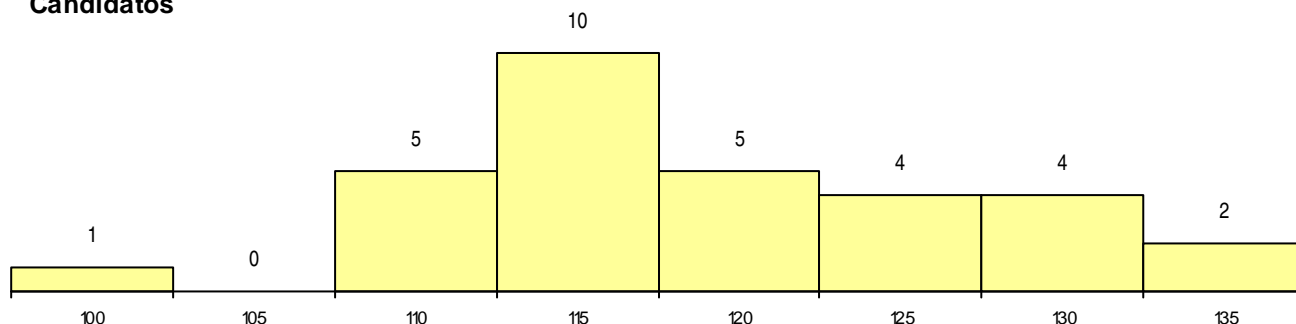

**SEXO DOS CANDIDATOS**

Sexo	Cands. %	Cols. %
Masc.	8 26	3 33
Femin.	23 74	6 67
<b>Total</b>	<b>31</b>	<b>9</b>

**CURSO DO 12º ANO (15 mais frequentes)**

Curso 12º ano	Cands. %	Cols. %
C62 Línguas e Humanidades	19 61	7 78
C60 Ciências e Tecnologias	7 23	1 11
C80 Recorrente - Ciências e Tecnologias	3 10	0 0
082 Informática (DL 74/2004)	1 3	1 11
725 Técnico comercial	1 3	0 0

**MÉDIAS dos Colocados**

Nota de candidatura 117,1  
 Prova de ingresso 112,0  
 Média do 12º ano 119,9  
 Média do 10º/11º ano 119,9

**DISTRIBUIÇÕES DE NOTAS DE CANDIDATURA**

**Candidatos**

**Colocados**