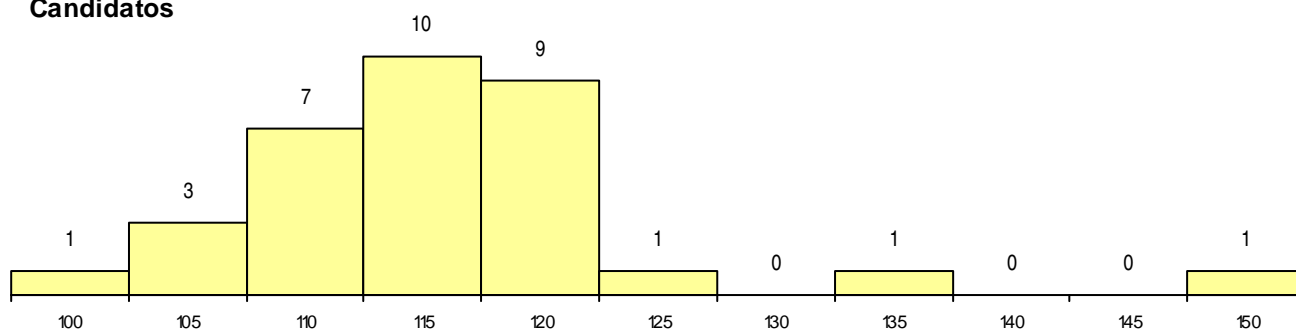

SEXO DOS CANDIDATOS

Sexo	Cands. %	Cols. %
Masc.	18 55	8 50
Femin.	15 45	8 50
Total	33	16

CURSO DO 12º ANO (15 mais frequentes)

Curso 12º ano	Cands. %	Cols. %
C60 Ciências e Tecnologias	23 70	10 63
C80 Recorrente - Ciências e Tecnologias	4 12	2 13
C61 Ciências Socioeconómicas	3 9	2 13
966 Cursos EFA, Formações Modulares,	1 3	1 6
C64 Artes Visuais	1 3	1 6
P59 Técnico de Informática de Gestão	1 3	0 0

MÉDIAS dos Colocados

Nota de candidatura 114,4
 Prova de ingresso 108,9
 Média do 12º ano 117,4
 Média do 10º/11º ano 117,4

DISTRIBUIÇÕES DE NOTAS DE CANDIDATURA

Candidatos

Colocados