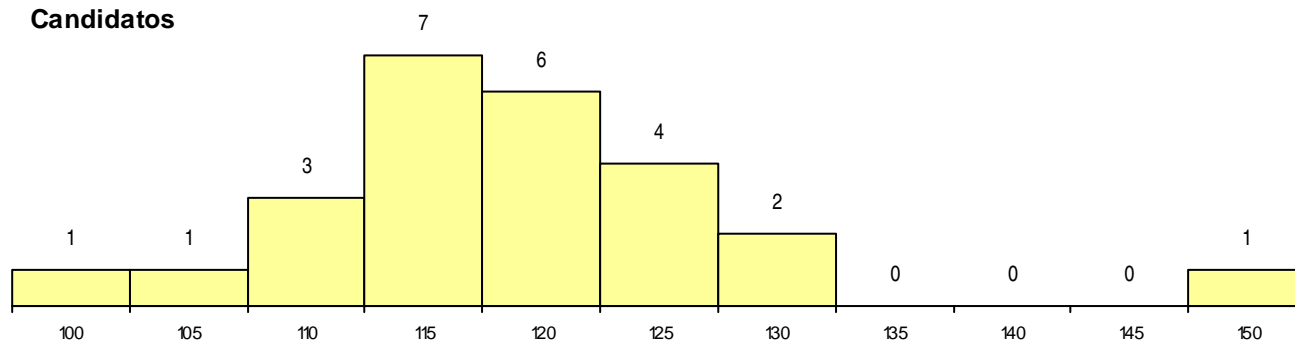

SEXO DOS CANDIDATOS

Sexo	Cands. %	Cols. %
Masc.	9 36	4 33
Femin.	16 64	8 67
Total	25	12

CURSO DO 12º ANO

(15 mais frequentes)

Curso 12º ano	Cands. %	Cols. %
C62 Línguas e Humanidades	8 32	3 25
C60 Ciências e Tecnologias	5 20	1 8
C80 Recorrente - Ciências e Tecnologias	2 8	2 17
220 Ens. Sec. Recorrente (Todos os Cur	1 4	1 8
966 Cursos EFA, Formações Modulares,	1 4	1 8
R05 Técnico de Apoio à Gestão Desporti	1 4	1 8
P91 Técnico de Turismo	1 4	1 8
P14 Técnico de Multimédia	1 4	1 8
C82 Recorrente - Línguas e Humanidade	1 4	1 8
950 Equivalências Estrangeiras (Decreto	1 4	0 0
P37 Técnico de Design	1 4	0 0
P19 Técnico de Apoio Psicossocial	1 4	0 0
P12 Técnico Auxiliar Protésico	1 4	0 0

MÉDIAS dos Colocados

Nota de candidatura	113,8
Prova de ingresso	108,4
Média do 12º ano	116,6
Média do 10º/11º ano	116,6

DISTRIBUIÇÕES DE NOTAS DE CANDIDATURA

Candidatos

Colocados