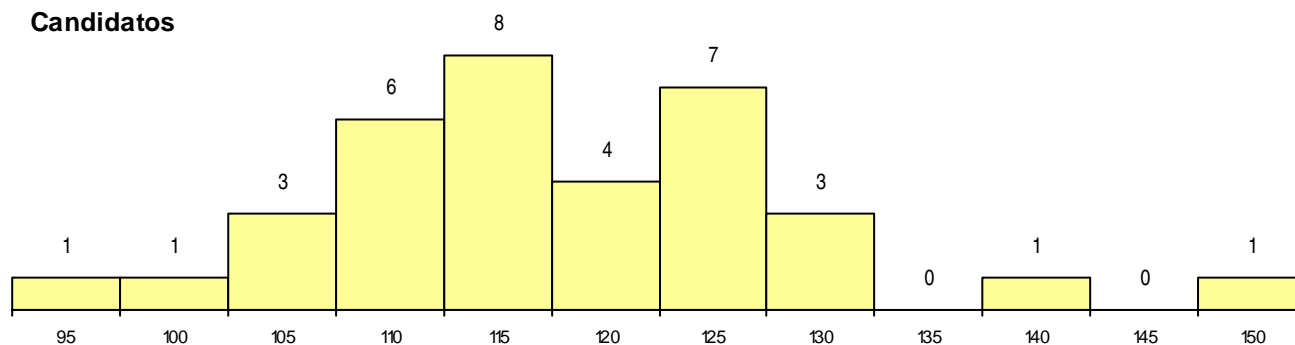

SEXO DOS CANDIDATOS

Sexo	Cands. %	Cols. %
Masc.	17 49	3 50
Femin.	18 51	3 50
Total	35	6

CURSO DO 12º ANO (15 mais frequentes)

Curso 12º ano	Cands. %	Cols. %
C60 Ciências e Tecnologias	9 26	2 33
C62 Línguas e Humanidades	8 23	1 17
966 Cursos EFA, Formações Modulares,	4 11	1 17
C80 Recorrente - Ciências e Tecnologias	4 11	0 0
P91 Técnico de Turismo	2 6	1 17
C82 Recorrente - Línguas e Humanidade	2 6	0 0
C64 Artes Visuais	1 3	1 17
P81 Técnico de Restauração	1 3	0 0
P77 Técnico de Receção	1 3	0 0
P14 Técnico de Multimédia	1 3	0 0
P01 Animador Sociocultural	1 3	0 0
C81 Recorrente - Ciências Socioeconómi	1 3	0 0

MÉDIAS dos Colocados

Nota de candidatura	132,0
Prova de ingresso	123,0
Média do 12º ano	136,8
Média do 10º/11º ano	136,8

DISTRIBUIÇÕES DE NOTAS DE CANDIDATURA

Candidatos

Colocados