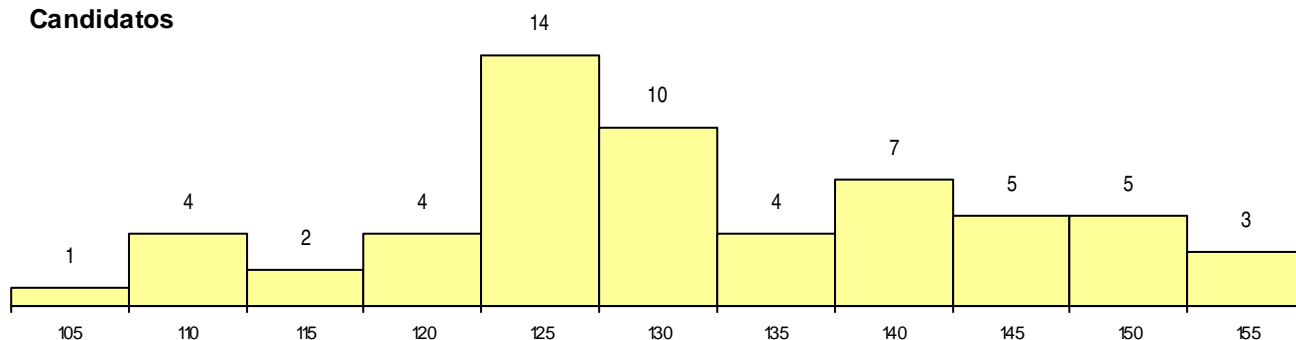

**SEXO DOS CANDIDATOS**

Sexo	Cands. %	Cols. %
Masc.	15 25	3 33
Femin.	44 75	6 67
<b>Total</b>	<b>59</b>	<b>9</b>

**CURSO DO 12º ANO (15 mais frequentes)**

Curso 12º ano	Cands. %	Cols. %
C62 Línguas e Humanidades	37 63	4 44
P28 Técnico de Comunicação - Marketin	4 7	1 11
C60 Ciências e Tecnologias	4 7	1 11
C61 Ciências Socioeconómicas	4 7	0 0
966 Cursos EFA, Formações Modulares,	2 3	0 0
P14 Técnico de Multimédia	1 2	1 11
C81 Recorrente - Ciências Socioeconómi	1 2	1 11
A77 Comunicação Social (T) -Port. 814/2	1 2	1 11
P91 Técnico de Turismo	1 2	0 0
P84 Técnico de Serviços Jurídicos	1 2	0 0
P12 Técnico Auxiliar Protésico	1 2	0 0
C82 Recorrente - Línguas e Humanidade	1 2	0 0
089 Desporto (DL 74/2004)	1 2	0 0

**MÉDIAS dos Colocados**

Nota de candidatura	145,4
Prova de ingresso	140,8
Média do 12º ano	147,9
Média do 10º/11º ano	147,9

**DISTRIBUIÇÕES DE NOTAS DE CANDIDATURA**

**Candidatos**

**Colocados**