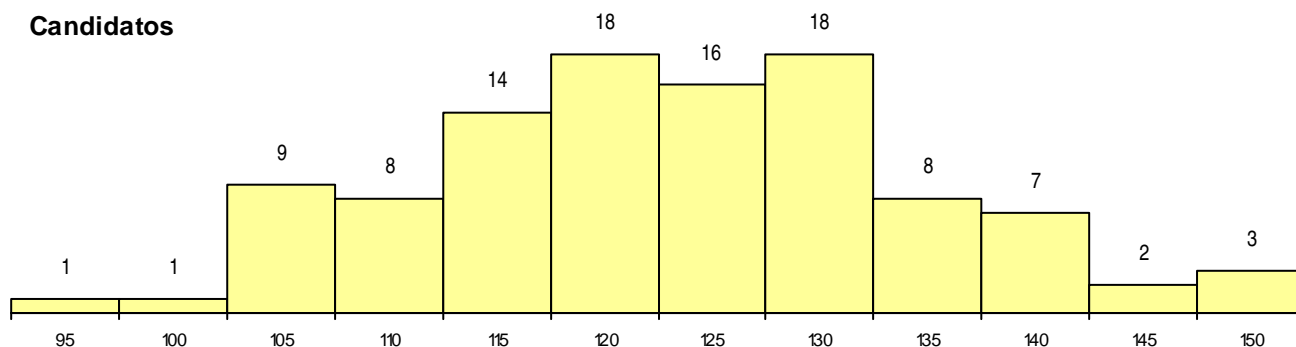

SEXO DOS CANDIDATOS

Sexo	Cands. %	Cols. %
Masc.	41 39	1 20
Femin.	64 61	4 80
Total	105	5

CURSO DO 12º ANO (15 mais frequentes)

Curso 12º ano	Cands. %	Cols. %
C62 Línguas e Humanidades	46 44	4 80
C60 Ciências e Tecnologias	18 17	1 20
966 Cursos EFA, Formações Modulares,	7 7	0 0
C80 Recorrente - Ciências e Tecnologias	6 6	0 0
P91 Técnico de Turismo	5 5	0 0
P01 Animador Sociocultural	3 3	0 0
C64 Artes Visuais	3 3	0 0
C82 Recorrente - Línguas e Humanidade	3 3	0 0
R05 Técnico de Apoio à Gestão Desporti	2 2	0 0
P81 Técnico de Restauração	2 2	0 0
C81 Recorrente - Ciências Socioeconómi	2 2	0 0
C61 Ciências Socioeconómicas	1 1	0 0
089 Desporto (DL 74/2004)	1 1	0 0
P11 Técnico Auxiliar de Saúde	1 1	0 0
610 Cursos de Educação e Formação (T	1 1	0 0

MÉDIAS dos Colocados

Nota de candidatura	139,3
Prova de ingresso	131,2
Média do 12º ano	143,6
Média do 10º/11º ano	143,6

DISTRIBUIÇÕES DE NOTAS DE CANDIDATURA

Candidatos

Colocados