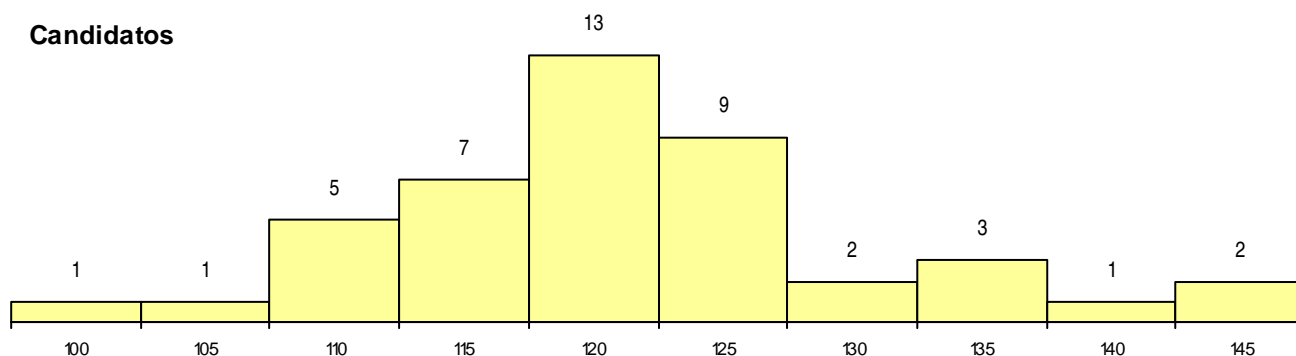

SEXO DOS CANDIDATOS

Sexo	Cands. %	Cols. %
Masc.	5 11	1 13
Femin.	39 89	7 88
Total	44	8

CURSO DO 12º ANO

Curso 12º ano	Cands. %	Cols. %
C60 Ciências e Tecnologias	15 34	4 50
C62 Línguas e Humanidades	11 25	1 13
P01 Animador Sociocultural	5 11	1 13
C80 Recorrente - Ciências e Tecnologias	4 9	0 0
P11 Técnico Auxiliar de Saúde	2 5	1 13
P77 Técnico de Receção	1 2	1 13
P81 Técnico de Restauração	1 2	0 0
P16 Técnico de Análise Laboratorial	1 2	0 0
P14 Técnico de Multimédia	1 2	0 0
P12 Técnico Auxiliar Protésico	1 2	0 0
C82 Recorrente - Línguas e Humanidade	1 2	0 0
C64 Artes Visuais	1 2	0 0

(15 mais frequentes)

MÉDIAS dos Colocados

Nota de candidatura	128,6
Prova de ingresso	122,0
Média do 12º ano	132,1
Média do 10º/11º ano	132,1

DISTRIBUIÇÕES DE NOTAS DE CANDIDATURA

Candidatos

Colocados