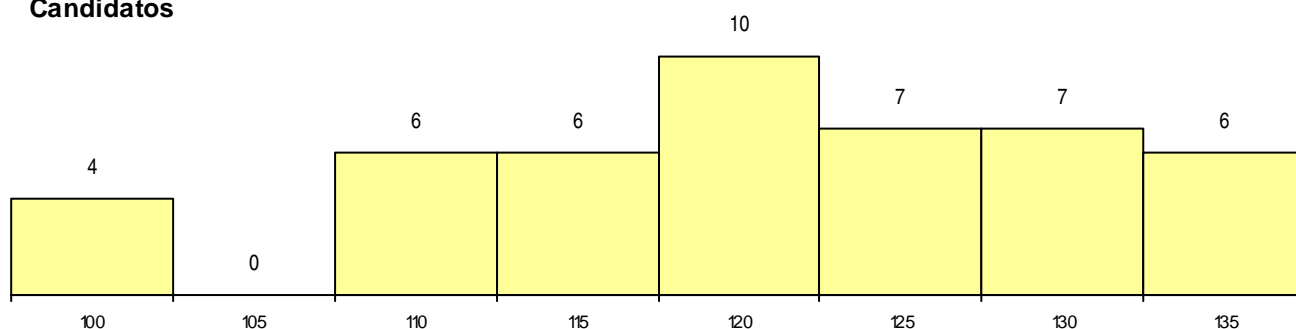

SEXO DOS CANDIDATOS

Sexo	Cands. %	Cols. %
Masc.	35 76	2 100
Femin.	11 24	0 0
Total	46	2

CURSO DO 12º ANO (15 mais frequentes)

Curso 12º ano	Cands. %	Cols. %
C60 Ciências e Tecnologias	13 28	1 50
R05 Técnico de Apoio à Gestão Desporti	13 28	0 0
C62 Línguas e Humanidades	10 22	0 0
C80 Recorrente - Ciências e Tecnologias	3 7	0 0
966 Cursos EFA, Formações Modulares,	2 4	0 0
089 Desporto (DL 74/2004)	2 4	0 0
667 Gestão e Dinamização Desportiva (1 2	1 50
P63 Técnico de Manutenção Industrial	1 2	0 0
C81 Recorrente - Ciências Socioeconómi	1 2	0 0

MÉDIAS dos Colocados

Nota de candidatura	133,8
Prova de ingresso	110,0
Média do 12º ano	146,5
Média do 10º/11º ano	146,5

DISTRIBUIÇÕES DE NOTAS DE CANDIDATURA

Candidatos

Colocados