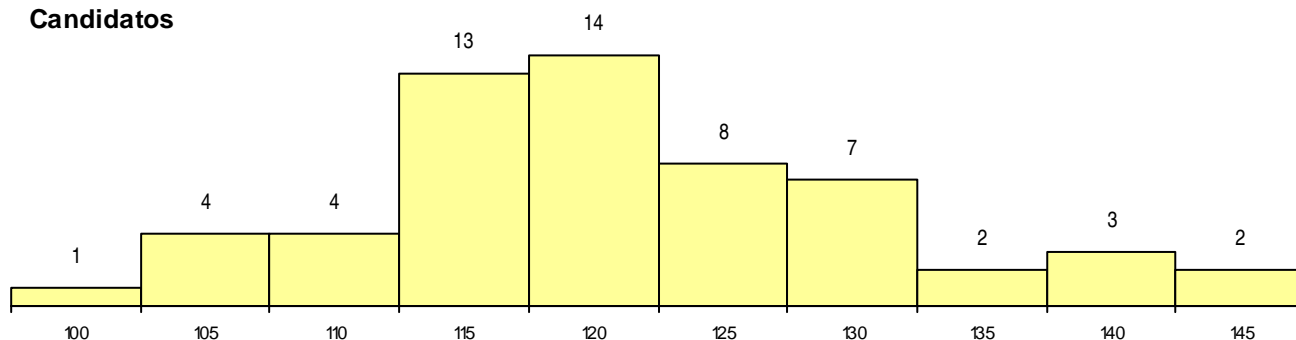

**SEXO DOS CANDIDATOS**

Sexo	Cands. %	Cols. %
Masc.	47 81	1 33
Femin.	11 19	2 67
<b>Total</b>	<b>58</b>	<b>3</b>

**CURSO DO 12º ANO (15 mais frequentes)**

Curso 12º ano	Cands. %	Cols. %
C60 Ciências e Tecnologias	42 72	3 100
C80 Recorrente - Ciências e Tecnologias	3 5	0 0
C61 Ciências Socioeconómicas	3 5	0 0
966 Cursos EFA, Formações Modulares,	2 3	0 0
P53 Técnico de Gestão de Equipamento	2 3	0 0
950 Equivalências Estrangeiras (Decreto	1 2	0 0
S67 Técnico de Cozinha/Pastelaria	1 2	0 0
P59 Técnico de Informática de Gestão	1 2	0 0
P56 Técnico de Gestão e Programação	1 2	0 0
P46 Técnico de Eletrotecnia	1 2	0 0
060 Ciências e Tecnologias (DL 74/2004	1 2	0 0

**MÉDIAS dos Colocados**

Nota de candidatura	136,3
Prova de ingresso	132,0
Média do 12º ano	138,7
Média do 10º/11º ano	138,7

**DISTRIBUIÇÕES DE NOTAS DE CANDIDATURA**

**Candidatos**

**Colocados**