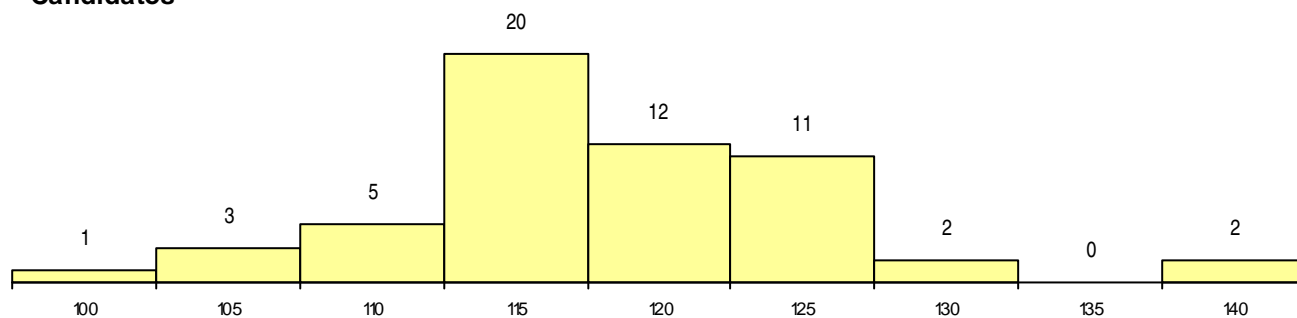

SEXO DOS CANDIDATOS

Sexo	Cands. %	Cols. %
Masc.	20 36	9 35
Femin.	36 64	17 65
Total	56	26

CURSO DO 12º ANO (15 mais frequentes)

Curso 12º ano	Cands. %	Cols. %
C60 Ciências e Tecnologias	29 52	12 46
C61 Ciências Socioeconómicas	9 16	4 15
C62 Línguas e Humanidades	7 13	4 15
P59 Técnico de Informática de Gestão	3 5	2 8
C81 Recorrente - Ciências Socioeconómi	2 4	2 8
P82 Técnico de Secretariado	2 4	0 0
C84 Recorrente - Artes Visuais	1 2	1 4
C82 Recorrente - Línguas e Humanidade	1 2	1 4
P06 Instrumentista de Cordas e de Tecla	1 2	0 0
C80 Recorrente - Ciências e Tecnologias	1 2	0 0

MÉDIAS dos Colocados

Nota de candidatura	118,2
Prova de ingresso	110,2
Média do 12º ano	122,4
Média do 10º/11º ano	122,4

DISTRIBUIÇÕES DE NOTAS DE CANDIDATURA

Candidatos

Colocados