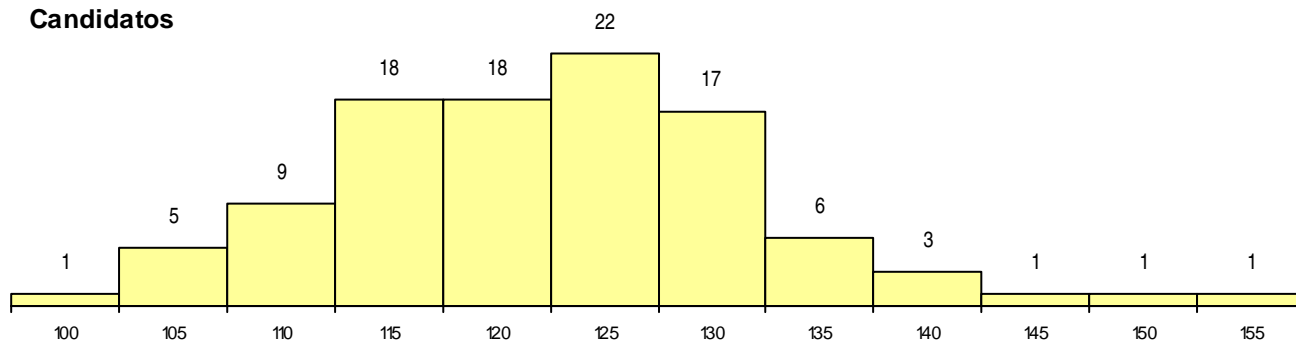

SEXO DOS CANDIDATOS

Sexo	Cands. %	Cols. %
Masc.	5 5	1 8
Femin.	97 95	12 92
Total	102	13

CURSO DO 12º ANO

Curso 12º ano	Cands. %	Cols. %
C62 Línguas e Humanidades	54 53	4 31
C60 Ciências e Tecnologias	25 25	2 15
P18 Técnico de Apoio à Infância	12 12	4 31
C61 Ciências Socioeconómicas	4 4	1 8
C82 Recorrente - Línguas e Humanidade	2 2	0 0
P92 Técnico de Turismo Ambiental e Rur	1 1	1 8
P91 Técnico de Turismo	1 1	1 8
R02 Artes do Espetáculo - Interpretação	1 1	0 0
R01 Artes do Espetáculo - Cenografia, Fi	1 1	0 0
C64 Artes Visuais	1 1	0 0

(15 mais frequentes)

MÉDIAS dos Colocados

Nota de candidatura	135,1
Prova de ingresso	127,2
Média do 12º ano	143,0
Média do 10º/11º ano	143,0

DISTRIBUIÇÕES DE NOTAS DE CANDIDATURA

Candidatos

Colocados