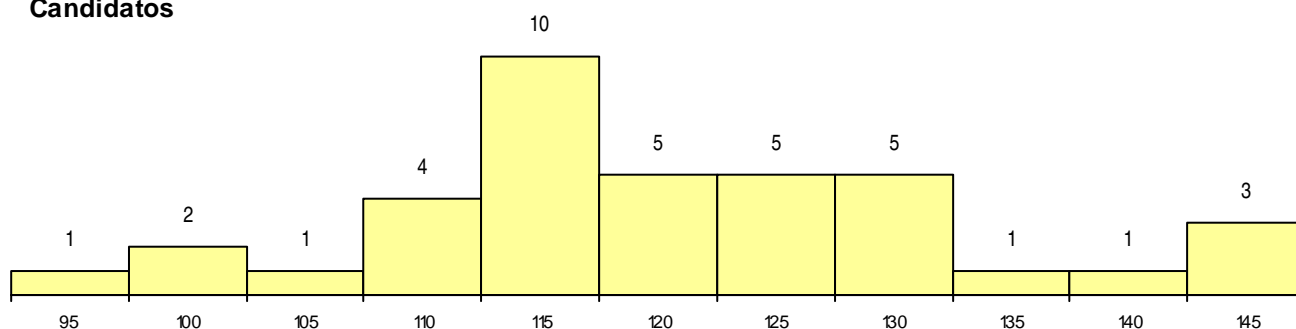

SEXO DOS CANDIDATOS

Sexo	Cands. %	Cols. %
Masc.	3 8	0 0
Femin.	35 92	6 100
Total	38	6

CURSO DO 12º ANO

(15 mais frequentes)

Curso 12º ano	Cands. %	Cols. %
C62 Línguas e Humanidades	20 53	2 33
C60 Ciências e Tecnologias	4 11	1 17
P11 Técnico Auxiliar de Saúde	2 5	1 17
966 Cursos EFA, Formações Modulares,	2 5	0 0
P28 Técnico de Comunicação - Marketin	2 5	0 0
C82 Recorrente - Línguas e Humanidade	2 5	0 0
P69 Técnico de Organização de Eventos	1 3	1 17
P01 Animador Sociocultural	1 3	1 17
P20 Técnico de Artes Gráficas	1 3	0 0
P19 Técnico de Apoio Psicossocial	1 3	0 0
P14 Técnico de Multimédia	1 3	0 0
C80 Recorrente - Ciências e Tecnologias	1 3	0 0

MÉDIAS dos Colocados

Nota de candidatura	127,4
Prova de ingresso	113,2
Média do 12º ano	135,0
Média do 10º/11º ano	135,0

DISTRIBUIÇÕES DE NOTAS DE CANDIDATURA

Candidatos

Colocados