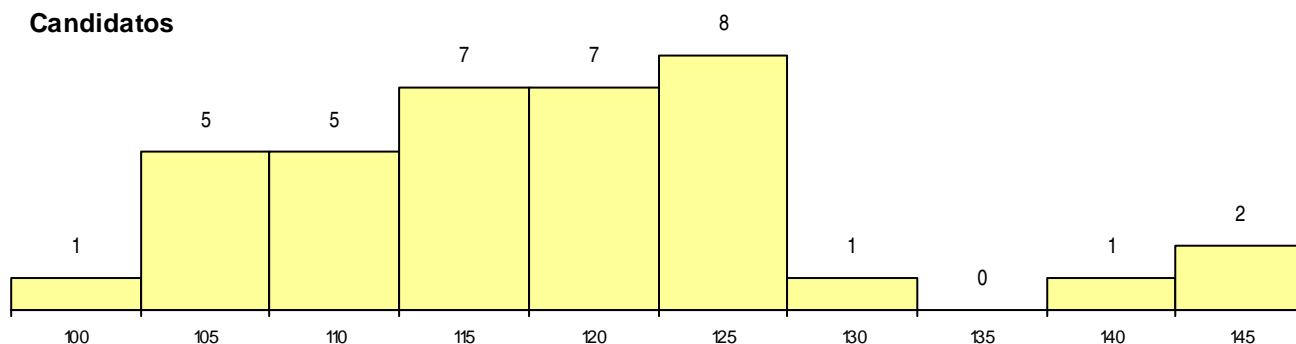

SEXO DOS CANDIDATOS

Sexo	Cands. %	Cols. %
Masc.	14 38	2 25
Femin.	23 62	6 75
Total	37	8

CURSO DO 12º ANO

(15 mais frequentes)

Curso 12º ano	Cands. %	Cols. %
C62 Línguas e Humanidades	25 68	7 88
C60 Ciências e Tecnologias	7 19	0 0
C80 Recorrente - Ciências e Tecnologias	2 5	0 0
C81 Recorrente - Ciências Socioeconómi	1 3	1 13
966 Cursos EFA, Formações Modulares,	1 3	0 0
P11 Técnico Auxiliar de Saúde	1 3	0 0

MÉDIAS dos Colocados

Nota de candidatura 115,9
 Prova de ingresso 109,3
 Média do 12º ano 119,5
 Média do 10º/11º ano 119,5

DISTRIBUIÇÕES DE NOTAS DE CANDIDATURA

Candidatos

Colocados