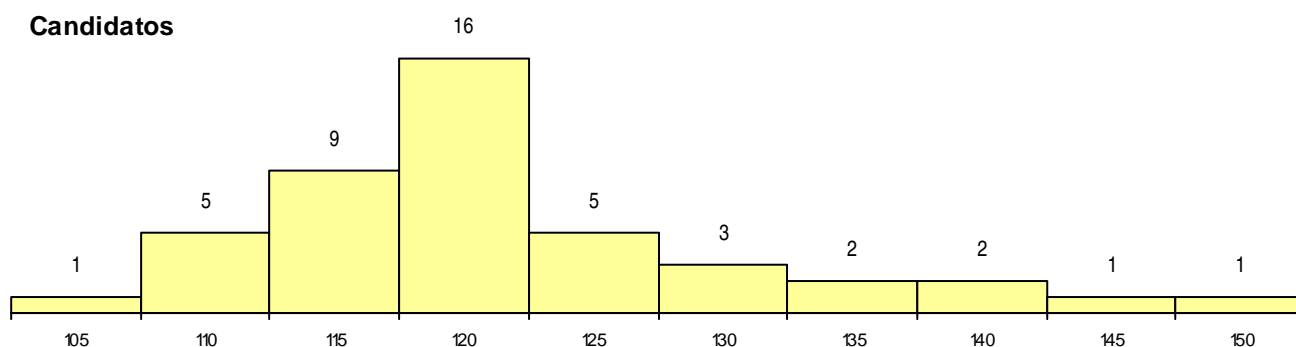

SEXO DOS CANDIDATOS

Sexo	Cands. %	Cols. %
Masc.	11 24	5 31
Femin.	34 76	11 69
Total	45	16

CURSO DO 12º ANO

Curso 12º ano	(15 mais frequentes)	
	Cands. %	Cols. %
C62 Línguas e Humanidades	26 58	12 75
C60 Ciências e Tecnologias	10 22	1 6
966 Cursos EFA, Formações Modulares,	2 4	1 6
845 Complementar/Secundário de Música	1 2	1 6
P14 Técnico de Multimédia	1 2	1 6
T38 Técnico de Multimédia	1 2	0 0
P36 Técnico de Desenho Digital 3D	1 2	0 0
C81 Recorrente - Ciências Socioeconómi	1 2	0 0
C80 Recorrente - Ciências e Tecnologias	1 2	0 0
C64 Artes Visuais	1 2	0 0

MÉDIAS dos Colocados

Nota de candidatura	121,0
Prova de ingresso	114,3
Média do 12º ano	124,6
Média do 10º/11º ano	124,6

DISTRIBUIÇÕES DE NOTAS DE CANDIDATURA

Candidatos

Colocados