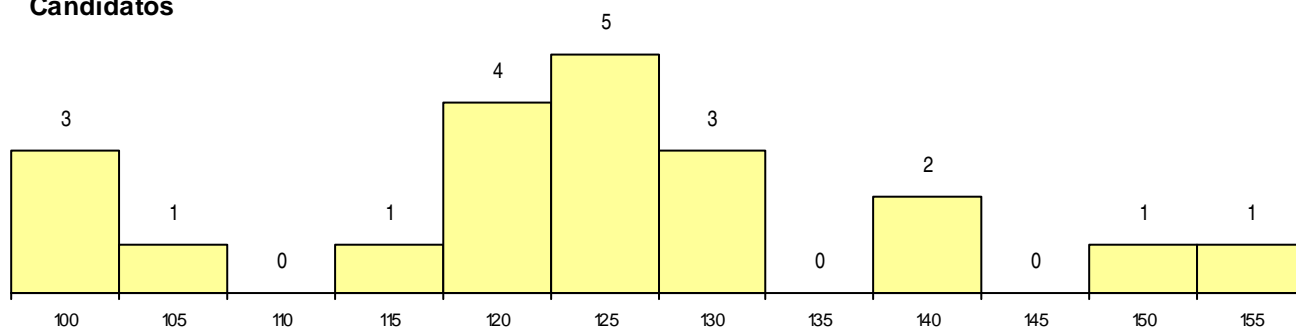

**SEXO DOS CANDIDATOS**

Sexo	Cands. %	Cols. %
Masc.	5 24	3 38
Femin.	16 76	5 63
<b>Total</b>	<b>21</b>	<b>8</b>

**CURSO DO 12º ANO (15 mais frequentes)**

Curso 12º ano	Cands. %	Cols. %
C60 Ciências e Tecnologias	14 67	5 63
966 Cursos EFA, Formações Modulares,	3 14	2 25
C80 Recorrente - Ciências e Tecnologias	2 10	1 13
R05 Técnico de Apoio à Gestão Desporti	1 5	0 0
C62 Línguas e Humanidades	1 5	0 0

**MÉDIAS dos Colocados**

Nota de candidatura 116,9  
 Prova de ingresso 107,8  
 Média do 12º ano 121,9  
 Média do 10º/11º ano 121,9

**DISTRIBUIÇÕES DE NOTAS DE CANDIDATURA**

**Candidatos**

**Colocados**