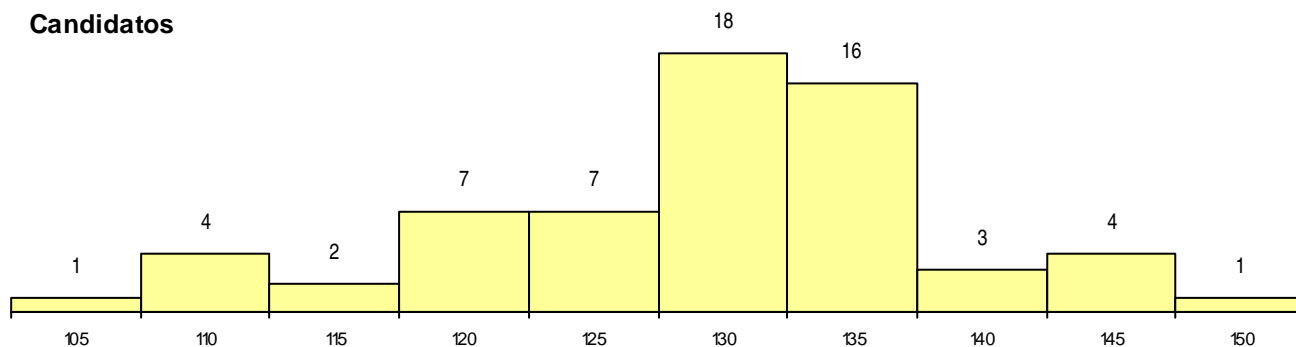

SEXO DOS CANDIDATOS

Sexo	Cands. %	Cols. %
Masc.	46 73	2 67
Femin.	17 27	1 33
Total	63	3

CURSO DO 12º ANO (15 mais frequentes)

Curso 12º ano	Cands. %	Cols. %
C60 Ciências e Tecnologias	21 33	1 33
C62 Línguas e Humanidades	11 17	0 0
A53 Animação e Gestão Desportiva (Por	7 11	1 33
C80 Recorrente - Ciências e Tecnologias	5 8	1 33
C61 Ciências Socioeconómicas	5 8	0 0
C81 Recorrente - Ciências Socioeconómi	2 3	0 0
R05 Técnico de Apoio à Gestão Desporti	2 3	0 0
667 Gestão e Dinamização Desportiva (2 3	0 0
P28 Técnico de Comunicação - Marketin	1 2	0 0
P56 Técnico de Gestão e Programação	1 2	0 0
089 Desporto (DL 74/2004)	1 2	0 0
P91 Técnico de Turismo	1 2	0 0
A06 Animação Sociodesportiva (VCT) (P	1 2	0 0
984 Recorrente - Desporto (DL 74/2004)	1 2	0 0
972 Recorrente - Ciências Sociais e Hu	1 2	0 0

MÉDIAS dos Colocados

Nota de candidatura	143,6
Prova de ingresso	151,3
Média do 12º ano	139,3
Média do 10º/11º ano	139,3

DISTRIBUIÇÕES DE NOTAS DE CANDIDATURA

Candidatos

Colocados