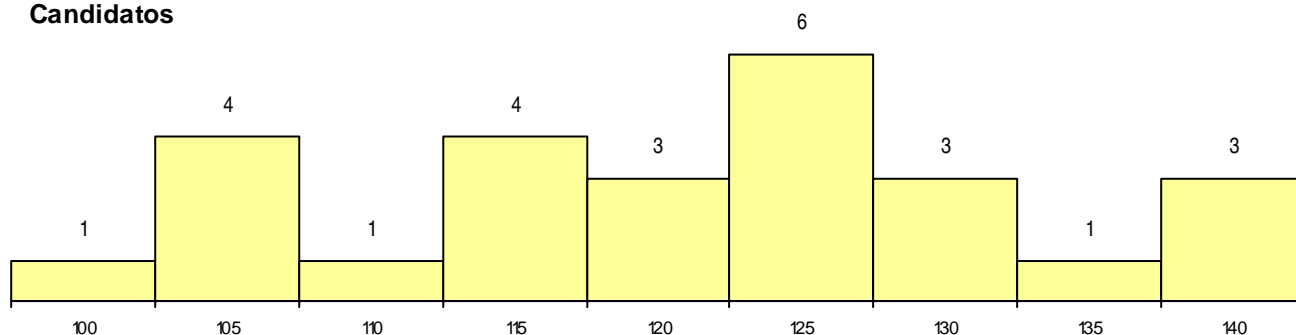

**CURSO DO 12º ANO (15 mais frequentes)**

Curso 12º ano	Cands. %	Cols. %
C62 Línguas e Humanidades	9 35	1 25
C60 Ciências e Tecnologias	4 15	1 25
C82 Recorrente - Línguas e Humanidade	3 12	0 0
C80 Recorrente - Ciências e Tecnologias	2 8	0 0
P18 Técnico de Apoio à Infância	1 4	1 25
A53 Animação e Gestão Desportiva (Por	1 4	1 25
P91 Técnico de Turismo	1 4	0 0
P77 Técnico de Receção	1 4	0 0
P56 Técnico de Gestão e Programação	1 4	0 0
P48 Técnico de Fotografia	1 4	0 0
P28 Técnico de Comunicação - Marketin	1 4	0 0
P19 Técnico de Apoio Psicossocial	1 4	0 0

**MÉDIAS dos Colocados**

Nota de candidatura	128,6
Prova de ingresso	107,3
Média do 12º ano	140,0
Média do 10º/11º ano	140,0

**DISTRIBUIÇÕES DE NOTAS DE CANDIDATURA**

**Candidatos**

**Colocados**