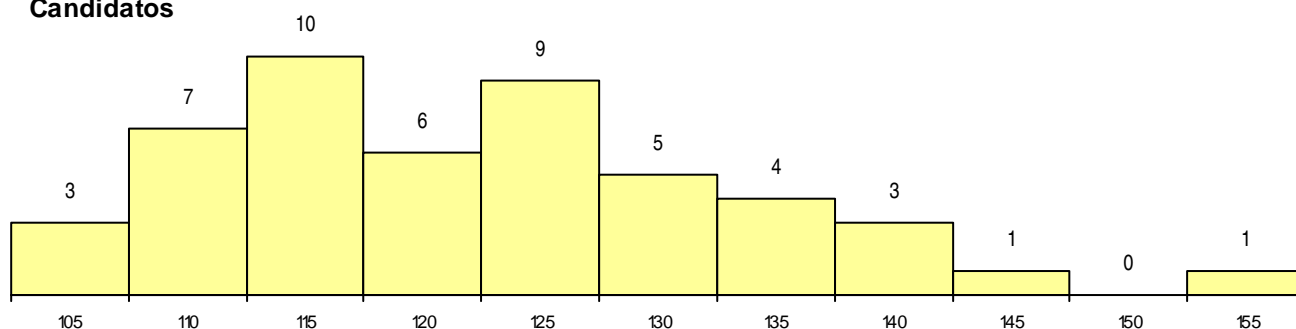

SEXO DOS CANDIDATOS

Sexo	Cands. %	Cols. %
Masc.	8 16	0 0
Femin.	41 84	9 100
Total	49	9

CURSO DO 12º ANO (15 mais frequentes)

Curso 12º ano	Cands. %	Cols. %
C62 Línguas e Humanidades	23 47	2 22
P19 Técnico de Apoio Psicossocial	5 10	1 11
C60 Ciências e Tecnologias	4 8	2 22
C80 Recorrente - Ciências e Tecnologias	3 6	0 0
089 Desporto (DL 74/2004)	1 2	1 11
721 Técnico de Serviços Pessoais e à C	1 2	1 11
P82 Técnico de Secretariado	1 2	1 11
003 3.º curso	1 2	1 11
972 Recorrente - Ciências Sociais e Hu	1 2	0 0
A57 Contabilidade e Gestão Empresarial	1 2	0 0
C72 Design de Produto	1 2	0 0
P11 Técnico Auxiliar de Saúde	1 2	0 0
220 Ens. Sec. Recorrente (Todos os Cur	1 2	0 0
P14 Técnico de Multimédia	1 2	0 0
P18 Técnico de Apoio à Infância	1 2	0 0

MÉDIAS dos Colocados

Nota de candidatura	134,9
Prova de ingresso	118,7
Média do 12º ano	142,7
Média do 10º/11º ano	144,2

DISTRIBUIÇÕES DE NOTAS DE CANDIDATURA

Candidatos

Colocados