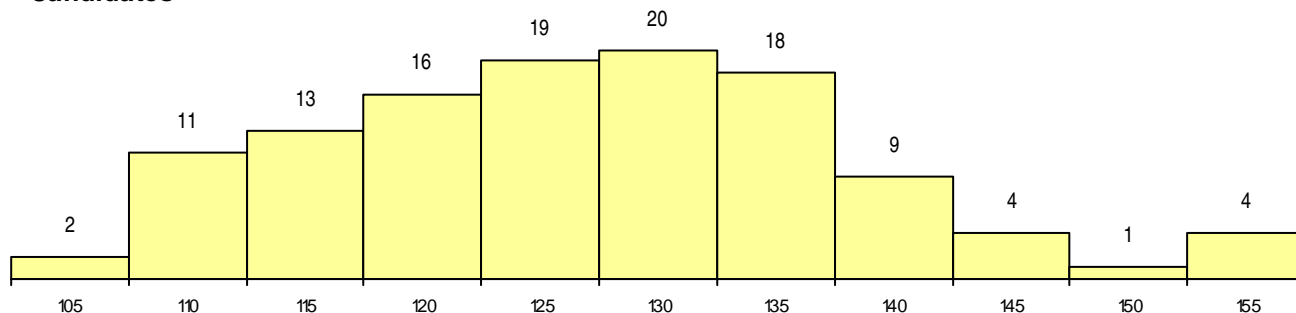

SEXO DOS CANDIDATOS

Sexo	Cands. %	Cols. %
Masc.	40 34	4 36
Femin.	77 66	7 64
Total	117	11

CURSO DO 12º ANO

Curso 12º ano	Cands. %	Cols. %
C62 Línguas e Humanidades	53 45	6 55
C60 Ciências e Tecnologias	22 19	2 18
C61 Ciências Socioeconómicas	5 4	1 9
C82 Recorrente - Línguas e Humanidade	5 4	0 0
C64 Artes Visuais	3 3	0 0
C80 Recorrente - Ciências e Tecnologias	3 3	0 0
P55 Técnico de Gestão do Ambiente	2 2	1 9
089 Desporto (DL 74/2004)	2 2	0 0
P18 Técnico de Apoio à Infância	2 2	0 0
A57 Contabilidade e Gestão Empresarial	2 2	0 0
A17 Marketing e Estratégia Empresarial (1 1	1 9
C75 Secundário de Dança	1 1	0 0
984 Recorrente - Desporto (DL 74/2004)	1 1	0 0
A24 Património e Turismo (VCT) (Port. 9	1 1	0 0
S21 Técnico de contabilidade	1 1	0 0

(15 mais frequentes)

MÉDIAS dos Colocados

Nota de candidatura	140,3
Prova de ingresso	134,8
Média do 12º ano	143,2
Média do 10º/11º ano	143,2

DISTRIBUIÇÕES DE NOTAS DE CANDIDATURA

Candidatos

Colocados