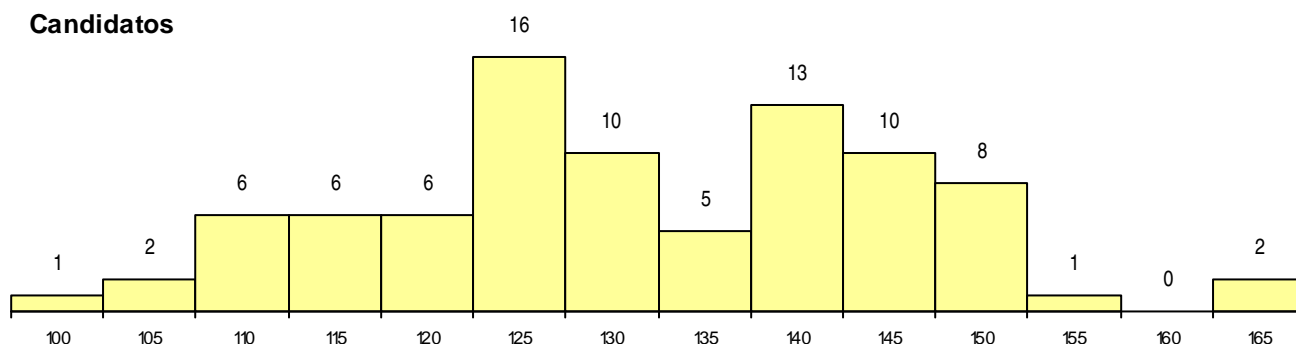

SEXO DOS CANDIDATOS

Sexo	Cands. %	Cols. %
Masc.	47 55	4 44
Femin.	39 45	5 56
Total	86	9

CURSO DO 12º ANO (15 mais frequentes)

Curso 12º ano	Cands. %	Cols. %
C62 Línguas e Humanidades	21 24	1 11
C60 Ciências e Tecnologias	16 19	3 33
C61 Ciências Socioeconómicas	15 17	2 22
C80 Recorrente - Ciências e Tecnologias	6 7	0 0
A57 Contabilidade e Gestão Empresarial	4 5	0 0
C82 Recorrente - Línguas e Humanidade	3 3	1 11
P59 Técnico de Informática de Gestão	3 3	0 0
725 Técnico comercial	2 2	0 0
345 Profissionais de formação bancária (2 2	0 0
062 Ciências Sociais e Humanas (DL 74	2 2	0 0
T29 Técnico de Informática - Sistemas	1 1	1 11
C75 Secundário de Dança	1 1	1 11
A07 Eletrotecnia e Automação (VC) (Port	1 1	0 0
A14 Contabilidade e Gestão (VCT) (Port.	1 1	0 0
P09 Intérprete de Dança Contemporâne	1 1	0 0

MÉDIAS dos Colocados

Nota de candidatura	143,1
Prova de ingresso	138,6
Média do 12º ano	145,6
Média do 10º/11º ano	145,6

DISTRIBUIÇÕES DE NOTAS DE CANDIDATURA

Candidatos

Colocados