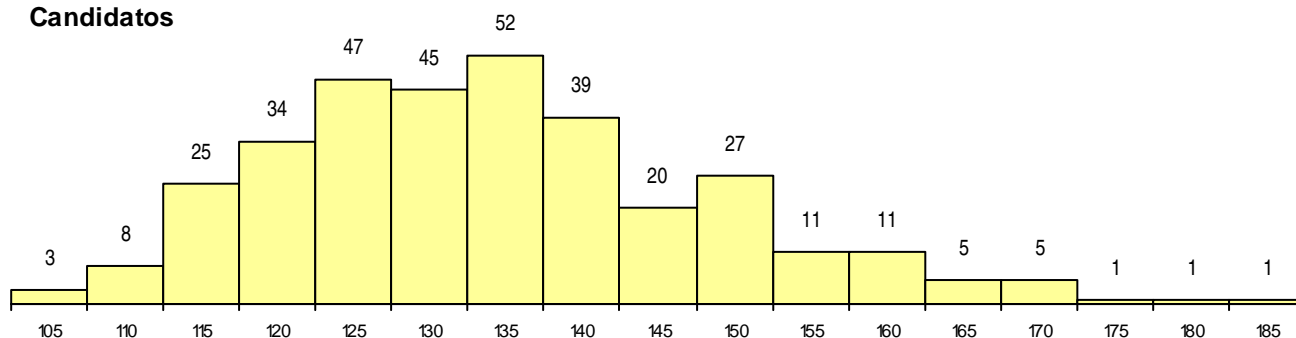

SEXO DOS CANDIDATOS

Sexo	Cands. %	Cols. %
Masc.	294 88	7 100
Femin.	41 12	0 0
Total	335	7

CURSO DO 12º ANO (15 mais frequentes)

Curso 12º ano	Cands. %	Cols. %
C60 Ciências e Tecnologias	286 85	7 100
C61 Ciências Socioeconómicas	12 4	0 0
P56 Técnico de Gestão e Programação	5 1	0 0
A11 Informática (VC) (Port. 941/2009)	4 1	0 0
C81 Recorrente - Ciências Socioeconómi	4 1	0 0
C80 Recorrente - Ciências e Tecnologias	4 1	0 0
A54 Eletrónica Industrial e Automação (P	4 1	0 0
A50 Desenhador de Projetos - Arquitetur	2 1	0 0
A56 Informática e Tecnologias Multimédi	2 1	0 0
P66 Técnico de Mecatrónica	1 0	0 0
A12 Informática (VCT) (Port. 941/2009)	1 0	0 0
A51 Tecnologias e Sistemas de Informaç	1 0	0 0
A52 Análises Químico-Biológicas (Port. 9	1 0	0 0
A75 Eletrónica e Computadores (T) -Port	1 0	0 0
A10 Eletrónica e Telecomunicações (VC	1 0	0 0

MÉDIAS dos Colocados

Nota de candidatura	168,8
Prova de ingresso	162,0
Média do 12º ano	172,4
Média do 10º/11º ano	172,4

DISTRIBUIÇÕES DE NOTAS DE CANDIDATURA

Candidatos

Colocados