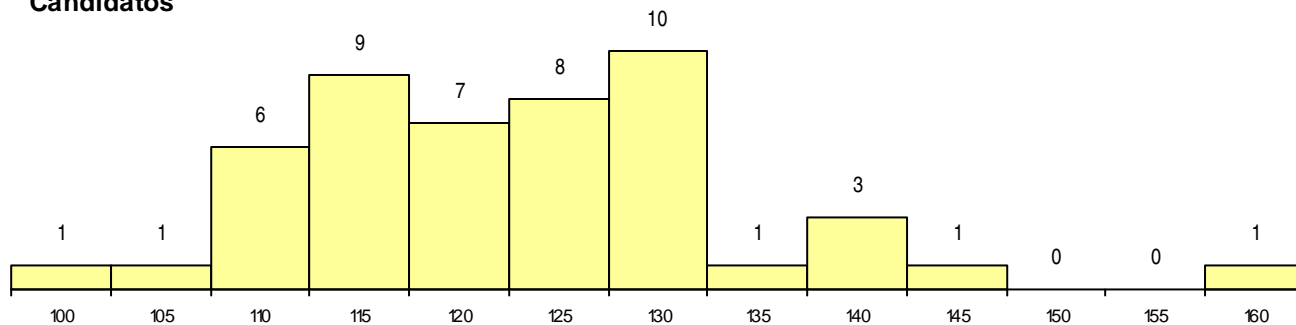

Sexo	Cands. %	Cols. %
Masc.	16 33	1 13
Femin.	32 67	7 88
<b>Total</b>	<b>48</b>	<b>8</b>

**CURSO DO 12º ANO**

(15 mais frequentes)

Curso 12º ano	Cands. %	Cols. %
C62 Línguas e Humanidades	21 44	4 50
C60 Ciências e Tecnologias	4 8	2 25
P14 Técnico de Multimédia	2 4	0 0
C80 Recorrente - Ciências e Tecnologias	2 4	0 0
C81 Recorrente - Ciências Socioeconómi	2 4	0 0
C82 Recorrente - Línguas e Humanidade	2 4	0 0
P84 Técnico de Serviços Jurídicos	2 4	0 0
220 Ens. Sec. Recorrente (Todos os Cur	1 2	1 13
675 Comunicação, Informação e Multim	1 2	1 13
P82 Técnico de Secretariado	1 2	0 0
P19 Técnico de Apoio Psicossocial	1 2	0 0
P16 Técnico de Análise Laboratorial	1 2	0 0
003 3.º curso	1 2	0 0
345 Profissionais de formação bancária (	1 2	0 0
G80 Cursos profissionais das EP anterior	1 2	0 0

**MÉDIAS dos Colocados**

Nota de candidatura	130,4
Prova de ingresso	122,0
Média do 12º ano	134,9
Média do 10º/11º ano	134,9

**DISTRIBUIÇÕES DE NOTAS DE CANDIDATURA**

**Candidatos**

**Colocados**