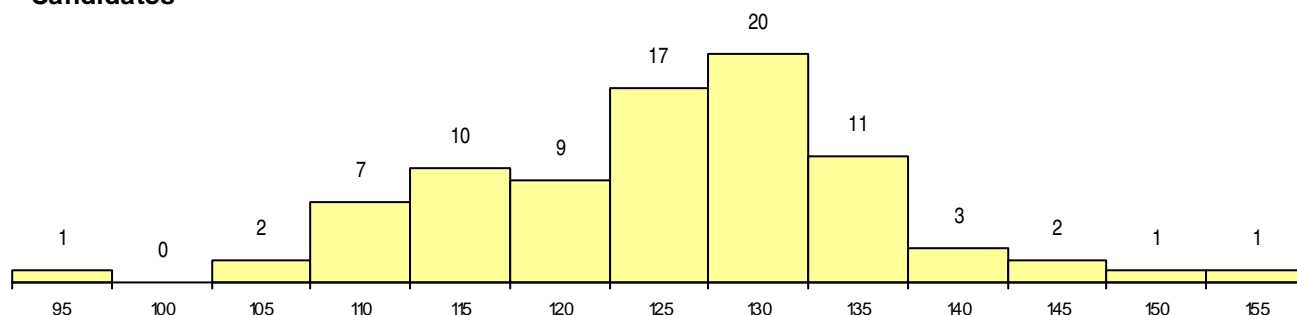

SEXO DOS CANDIDATOS

Sexo	Cands. %	Cols. %
Masc.	38 45	2 25
Femin.	46 55	6 75
Total	84	8

CURSO DO 12º ANO (15 mais frequentes)

Curso 12º ano	Cands. %	Cols. %
C62 Línguas e Humanidades	26 31	5 63
C60 Ciências e Tecnologias	19 23	0 0
C61 Ciências Socioeconómicas	12 14	2 25
C81 Recorrente - Ciências Socioeconómi	4 5	0 0
P51 Técnico de Gestão	3 4	1 13
P59 Técnico de Informática de Gestão	2 2	0 0
C80 Recorrente - Ciências e Tecnologias	2 2	0 0
C82 Recorrente - Línguas e Humanidade	2 2	0 0
P16 Técnico de Análise Laboratorial	1 1	0 0
674 Animação Sociocultural (Port. 817/2	1 1	0 0
675 Comunicação, Informação e Multim	1 1	0 0
089 Desporto (DL 74/2004)	1 1	0 0
P11 Técnico Auxiliar de Saúde	1 1	0 0
966 Cursos EFA, Formações Modulares,	1 1	0 0
P27 Técnico de Comércio	1 1	0 0

MÉDIAS dos Colocados

Nota de candidatura	138,1
Prova de ingresso	136,9
Média do 12º ano	138,8
Média do 10º/11º ano	138,8

DISTRIBUIÇÕES DE NOTAS DE CANDIDATURA

Candidatos

Colocados