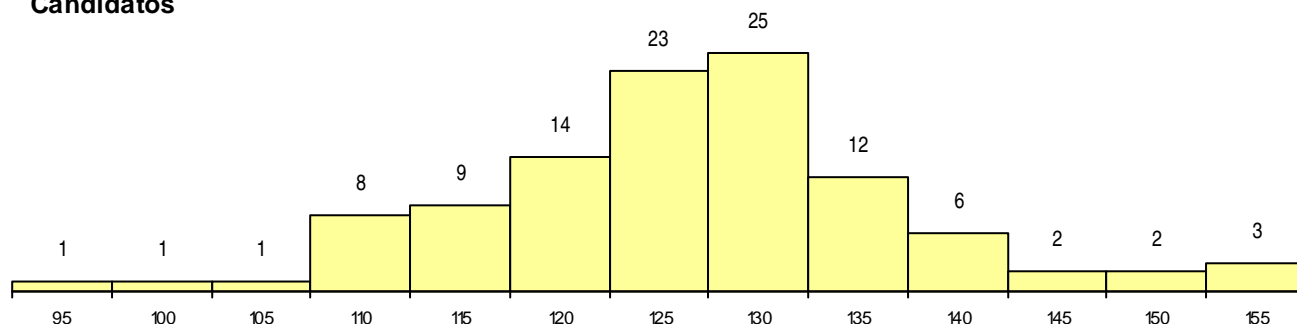

**SEXO DOS CANDIDATOS**

Sexo	Cands. %	Cols. %
Masc.	31 29	7 54
Femin.	76 71	6 46
<b>Total</b>	<b>107</b>	<b>13</b>

**CURSO DO 12º ANO (15 mais frequentes)**

Curso 12º ano	Cands. %	Cols. %
C62 Línguas e Humanidades	65 61	10 77
C60 Ciências e Tecnologias	10 9	1 8
C80 Recorrente - Ciências e Tecnologias	5 5	1 8
C81 Recorrente - Ciências Socioeconómi	4 4	1 8
C82 Recorrente - Línguas e Humanidade	4 4	0 0
966 Cursos EFA, Formações Modulares,	3 3	0 0
P16 Técnico de Análise Laboratorial	2 2	0 0
P84 Técnico de Serviços Jurídicos	1 1	0 0
674 Animação Sociocultural (Port. 817/2	1 1	0 0
675 Comunicação, Informação e Multim	1 1	0 0
984 Recorrente - Desporto (DL 74/2004)	1 1	0 0
G80 Cursos profissionais das EP anterior	1 1	0 0
C61 Ciências Socioeconómicas	1 1	0 0
C84 Recorrente - Artes Visuais	1 1	0 0
C64 Artes Visuais	1 1	0 0

**MÉDIAS dos Colocados**

Nota de candidatura	138,4
Prova de ingresso	139,4
Média do 12º ano	137,8
Média do 10º/11º ano	137,8

**DISTRIBUIÇÕES DE NOTAS DE CANDIDATURA**

**Candidatos**

**Colocados**