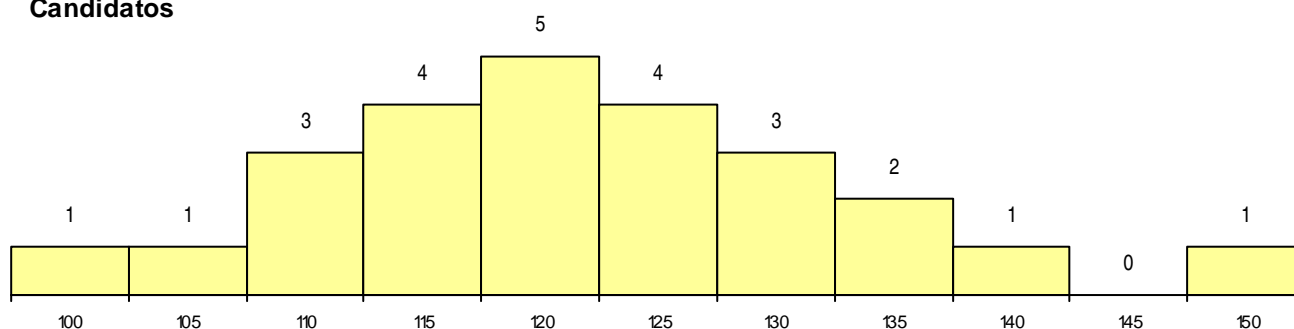

SEXO DOS CANDIDATOS

Sexo	Cands. %	Cols. %
Masc.	21 84	7 100
Femin.	4 16	0 0
Total	25	7

CURSO DO 12º ANO (15 mais frequentes)

Curso 12º ano	Cands. %	Cols. %
C60 Ciências e Tecnologias	10 40	2 29
R05 Técnico de Apoio à Gestão Desporti	4 16	1 14
C61 Ciências Socioeconómicas	3 12	1 14
C62 Línguas e Humanidades	3 12	0 0
R09 Técnico de Gestão Desportiva	2 8	0 0
966 Cursos EFA, Formações Modulares,	1 4	1 14
C80 Recorrente - Ciências e Tecnologias	1 4	1 14
089 Desporto (DL 74/2004)	1 4	1 14

MÉDIAS dos Colocados

Nota de candidatura	112,2
Prova de ingresso	101,0
Média do 12º ano	119,7
Média do 10º/11º ano	119,7

DISTRIBUIÇÕES DE NOTAS DE CANDIDATURA

Candidatos

Colocados