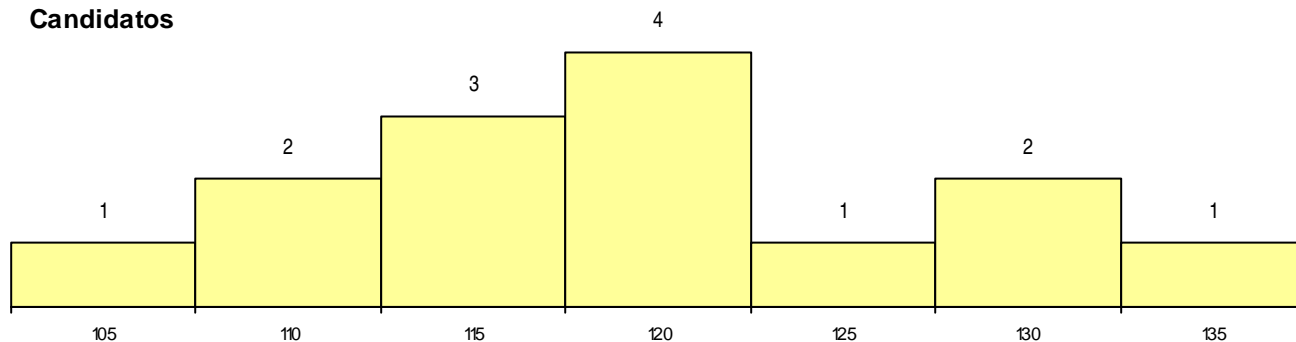

SEXO DOS CANDIDATOS

Sexo	Cands. %	Cols. %
Masc.	2 14	1 14
Femin.	12 86	6 86
Total	14	7

CURSO DO 12º ANO (15 mais frequentes)

Curso 12º ano	Cands. %	Cols. %
C62 Línguas e Humanidades	8 57	4 57
966 Cursos EFA, Formações Modulares,	1 7	1 14
P78 Técnico de Recuperação do Patrimó	1 7	1 14
C80 Recorrente - Ciências e Tecnologias	1 7	1 14
P59 Técnico de Informática de Gestão	1 7	0 0
C60 Ciências e Tecnologias	1 7	0 0
089 Desporto (DL 74/2004)	1 7	0 0

MÉDIAS dos Colocados

Nota de candidatura	115,7
Prova de ingresso	109,3
Média do 12º ano	120,0
Média do 10º/11º ano	120,0

DISTRIBUIÇÕES DE NOTAS DE CANDIDATURA

Candidatos

Colocados