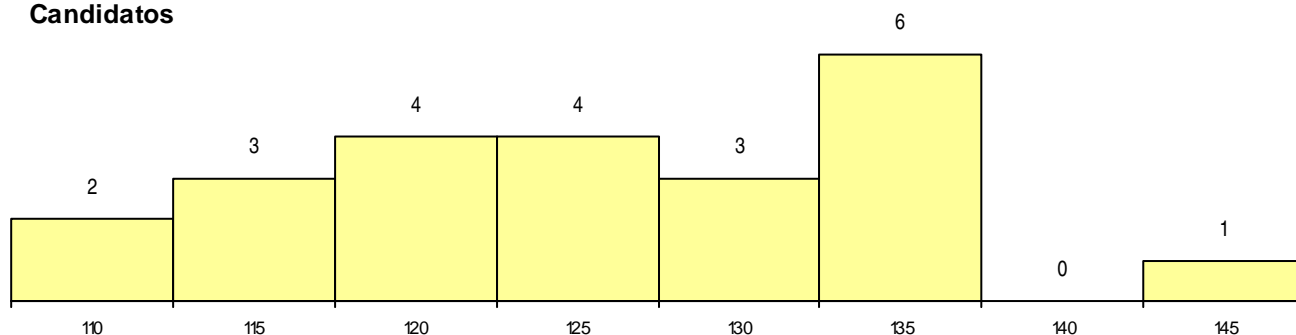

SEXO DOS CANDIDATOS

Sexo	Cands. %	Cols. %
Masc.	10 43	2 33
Femin.	13 57	4 67
Total	23	6

CURSO DO 12º ANO (15 mais frequentes)

Curso 12º ano	Cands. %	Cols. %
C60 Ciências e Tecnologias	19 83	6 100
C80 Recorrente - Ciências e Tecnologias	4 17	0 0

MÉDIAS dos Colocados

Nota de candidatura 122,7
 Prova de ingresso 109,3
 Média do 12º ano 129,8
 Média do 10º/11º ano 129,8

DISTRIBUIÇÕES DE NOTAS DE CANDIDATURA

Candidatos

Colocados