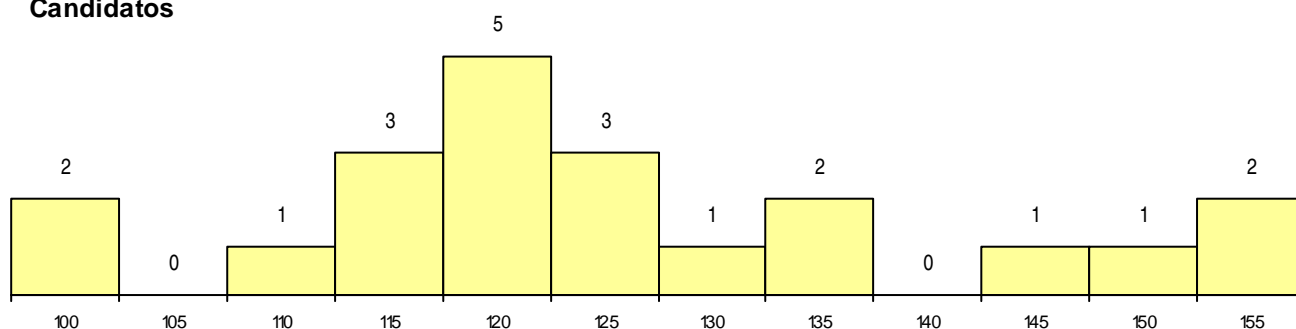

**SEXO DOS CANDIDATOS**

Sexo	Cands. %	Cols. %
Masc.	6 29	1 17
Femin.	15 71	5 83
<b>Total</b>	<b>21</b>	<b>6</b>

**CURSO DO 12º ANO (15 mais frequentes)**

Curso 12º ano	Cands. %	Cols. %
C60 Ciências e Tecnologias	14 67	2 33
C80 Recorrente - Ciências e Tecnologias	3 14	2 33
T03 Esteticista-Cosmetologista	1 5	1 17
P55 Técnico de Gestão do Ambiente	1 5	1 17
966 Cursos EFA, Formações Modulares,	1 5	0 0
C81 Recorrente - Ciências Socioeconómi	1 5	0 0

**MÉDIAS dos Colocados**

Nota de candidatura 131,5  
 Prova de ingresso 110,1  
 Média do 12º ano 143,0  
 Média do 10º/11º ano 143,0

**DISTRIBUIÇÕES DE NOTAS DE CANDIDATURA**

**Candidatos**

**Colocados**