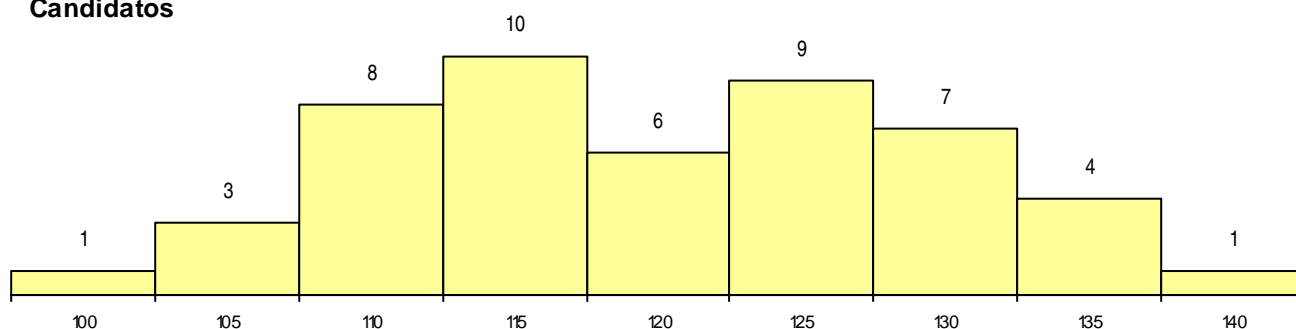

**SEXO DOS CANDIDATOS**

Sexo	Cands. %	Cols. %
Masc.	7 14	1 6
Femin.	42 86	17 94
<b>Total</b>	<b>49</b>	<b>18</b>

**CURSO DO 12º ANO (15 mais frequentes)**

Curso 12º ano	Cands. %	Cols. %
C62 Línguas e Humanidades	23 47	7 39
C60 Ciências e Tecnologias	9 18	4 22
C80 Recorrente - Ciências e Tecnologias	5 10	1 6
C82 Recorrente - Línguas e Humanidade	3 6	1 6
P39 Técnico de Design Gráfico	2 4	1 6
P31 Técnico de Contabilidade	1 2	1 6
P28 Técnico de Comunicação - Marketin	1 2	1 6
P18 Técnico de Apoio à Infância	1 2	1 6
P16 Técnico de Análise Laboratorial	1 2	1 6
P36 Técnico de Desenho Digital 3D	1 2	0 0
P11 Técnico Auxiliar de Saúde	1 2	0 0
674 Animação Sociocultural (Port. 817/2)	1 2	0 0

**MÉDIAS dos Colocados**

Nota de candidatura	121,9
Prova de ingresso	112,8
Média do 12º ano	126,8
Média do 10º/11º ano	126,8

**DISTRIBUIÇÕES DE NOTAS DE CANDIDATURA**

**Candidatos**

**Colocados**