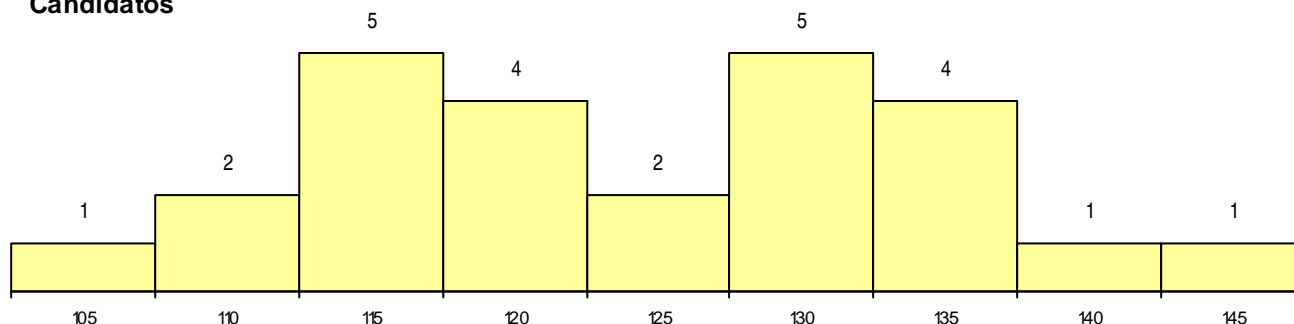

SEXO DOS CANDIDATOS

Sexo	Cands. %	Cols. %
Masc.	8 32	3 25
Femin.	17 68	9 75
Total	25	12

CURSO DO 12º ANO (15 mais frequentes)

Curso 12º ano	Cands. %	Cols. %
C60 Ciências e Tecnologias	15 60	7 58
C61 Ciências Socioeconómicas	4 16	2 17
C81 Recorrente - Ciências Socioeconómi	3 12	2 17
A51 Tecnologias e Sistemas de Informaç	1 4	1 8
P56 Técnico de Gestão e Programação	1 4	0 0
C80 Recorrente - Ciências e Tecnologias	1 4	0 0

MÉDIAS dos Colocados

Nota de candidatura 121,5
 Prova de ingresso 111,3
 Média do 12º ano 128,4
 Média do 10º/11º ano 128,4

DISTRIBUIÇÕES DE NOTAS DE CANDIDATURA

Candidatos

Colocados