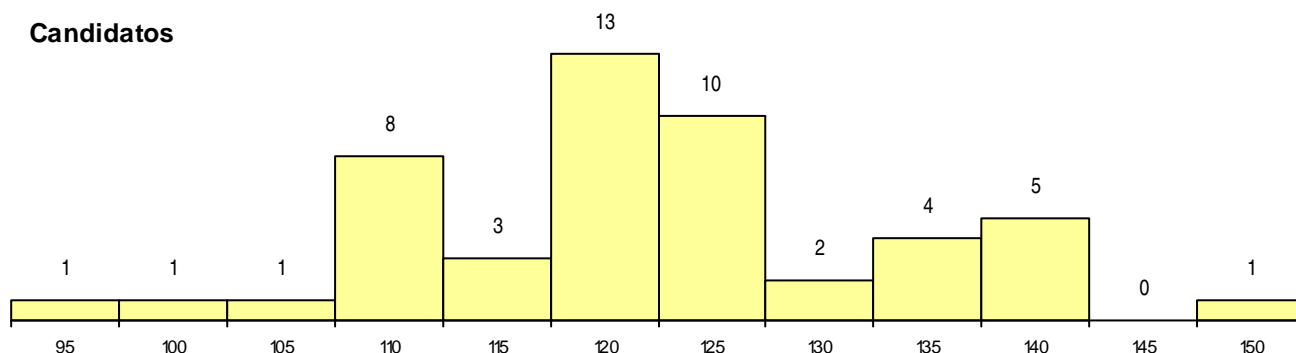

SEXO DOS CANDIDATOS

Sexo	Cands. %	Cols. %
Masc.	31 63	13 57
Femin.	18 37	10 43
Total	49	23

CURSO DO 12º ANO

(15 mais frequentes)

Curso 12º ano	Cands. %	Cols. %
C62 Línguas e Humanidades	17 35	8 35
C60 Ciências e Tecnologias	17 35	8 35
P14 Técnico de Multimédia	2 4	2 9
R05 Técnico de Apoio à Gestão Desporti	2 4	1 4
C81 Recorrente - Ciências Socioeconómi	2 4	1 4
089 Desporto (DL 74/2004)	2 4	1 4
966 Cursos EFA, Formações Modulares,	2 4	0 0
P55 Técnico de Gestão do Ambiente	1 2	1 4
A77 Comunicação Social (T) -Port. 814/2	1 2	1 4
C80 Recorrente - Ciências e Tecnologias	1 2	0 0
C61 Ciências Socioeconómicas	1 2	0 0
667 Gestão e Dinamização Desportiva (1 2	0 0

MÉDIAS dos Colocados

Nota de candidatura	123,0
Prova de ingresso	112,0
Média do 12º ano	128,9
Média do 10º/11º ano	128,9

DISTRIBUIÇÕES DE NOTAS DE CANDIDATURA

Candidatos

Colocados