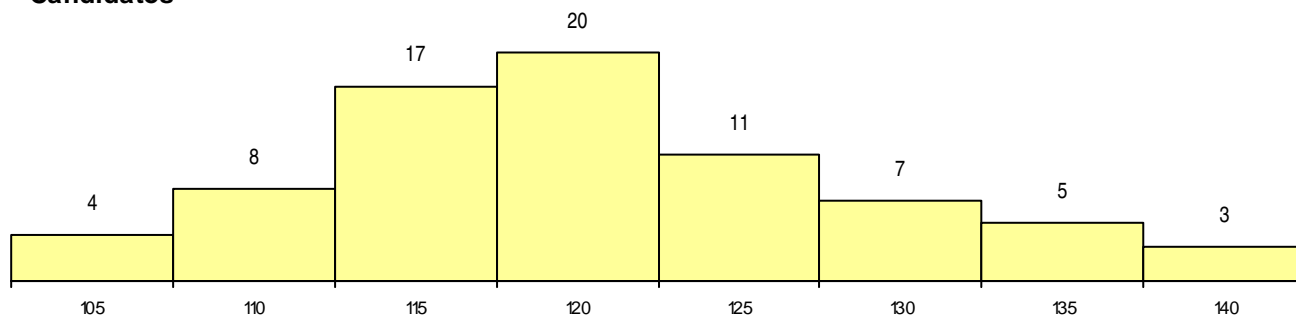

**SEXO DOS CANDIDATOS**

Sexo	Cands. %	Cols. %
Masc.	71 95	31 91
Femin.	4 5	3 9
<b>Total</b>	<b>75</b>	<b>34</b>

**CURSO DO 12º ANO**

(15 mais frequentes)

Curso 12º ano	Cands. %	Cols. %
C60 Ciências e Tecnologias	64 85	27 79
C61 Ciências Socioeconómicas	4 5	4 12
C80 Recorrente - Ciências e Tecnologias	3 4	1 3
P56 Técnico de Gestão e Programação	2 3	1 3
966 Cursos EFA, Formações Modulares,	1 1	1 3
082 Informática (DL 74/2004)	1 1	0 0

**MÉDIAS dos Colocados**

Nota de candidatura 118,5  
 Prova de ingresso 109,5  
 Média do 12º ano 123,2  
 Média do 10º/11º ano 123,2

**DISTRIBUIÇÕES DE NOTAS DE CANDIDATURA**

**Candidatos**

**Colocados**