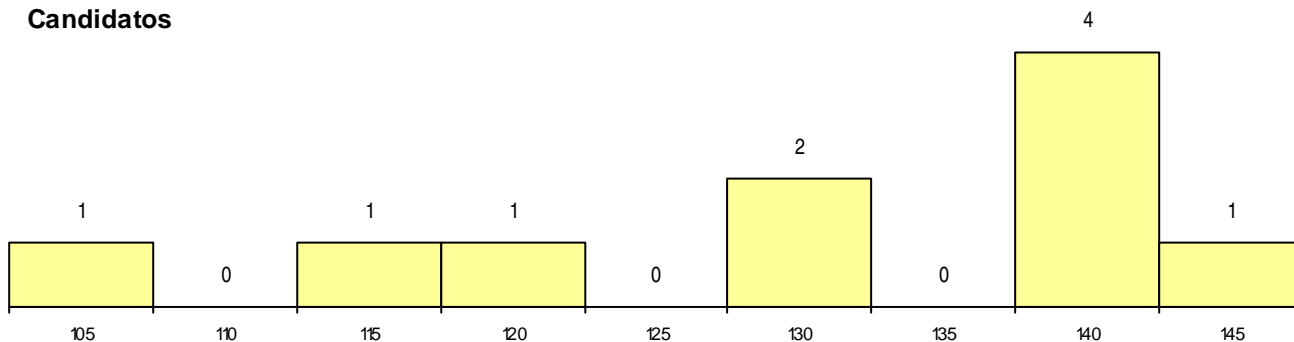

SEXO DOS CANDIDATOS

Sexo	Cands. %	Cols. %
Masc.	4 40	0 0
Femin.	6 60	3 100
Total	10	3

CURSO DO 12º ANO (15 mais frequentes)

Curso 12º ano	Cands. %	Cols. %
C64 Artes Visuais	9 90	3 100
966 Cursos EFA, Formações Modulares,	1 10	0 0

MÉDIAS dos Colocados

Nota de candidatura 122,6
 Prova de ingresso 127,3
 Média do 12º ano 120,0
 Média do 10º/11º ano 120,0

DISTRIBUIÇÕES DE NOTAS DE CANDIDATURA

Candidatos

Colocados