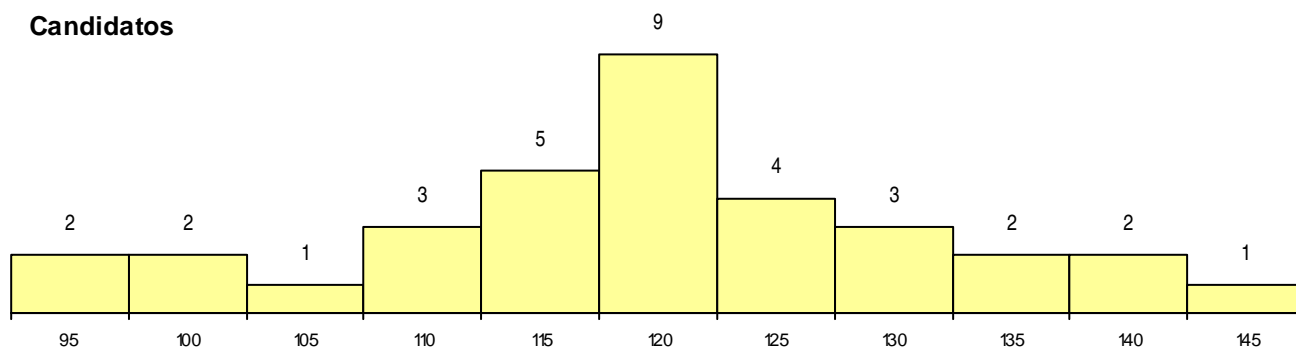

SEXO DOS CANDIDATOS

Sexo	Cands. %	Cols. %
Masc.	8 24	3 20
Femin.	26 76	12 80
Total	34	15

CURSO DO 12º ANO

(15 mais frequentes)

Curso 12º ano	Cands. %	Cols. %
C62 Línguas e Humanidades	20 59	9 60
966 Cursos EFA, Formações Modulares,	3 9	1 7
C80 Recorrente - Ciências e Tecnologias	2 6	1 7
C60 Ciências e Tecnologias	2 6	1 7
T38 Técnico de Multimédia	1 3	1 7
P36 Técnico de Desenho Digital 3D	1 3	1 7
C82 Recorrente - Línguas e Humanidade	1 3	1 7
845 Complementar/Secundário de Música	1 3	0 0
P28 Técnico de Comunicação - Marketin	1 3	0 0
P14 Técnico de Multimédia	1 3	0 0
C81 Recorrente - Ciências Socioeconómi	1 3	0 0

MÉDIAS dos Colocados

Nota de candidatura	117,5
Prova de ingresso	111,7
Média do 12º ano	120,5
Média do 10º/11º ano	120,5

DISTRIBUIÇÕES DE NOTAS DE CANDIDATURA

Candidatos

Colocados