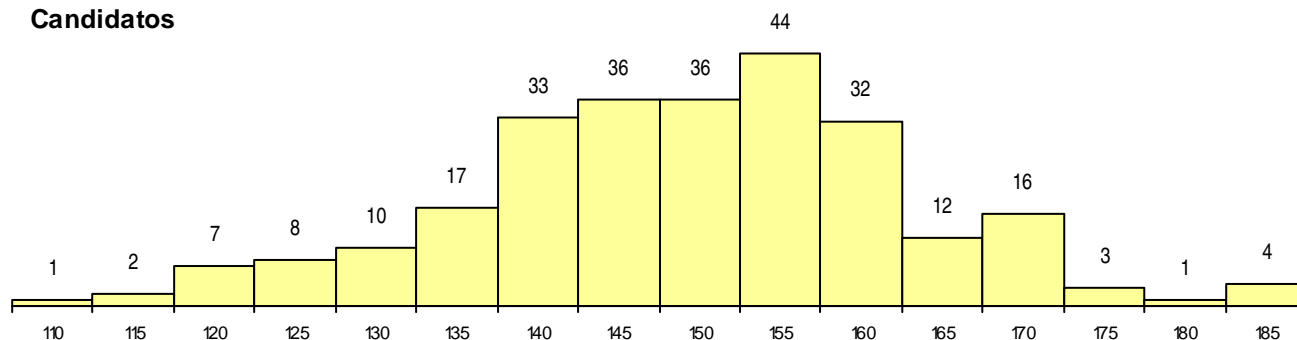

SEXO DOS CANDIDATOS

Sexo	Cands. %	Cols. %
Masc.	146 56	19 58
Femin.	116 44	14 42
Total	262	33

CURSO DO 12º ANO (15 mais frequentes)

Curso 12º ano	Cands. %	Cols. %
C61 Ciências Socioeconómicas	173 66	22 67
C60 Ciências e Tecnologias	81 31	11 33
950 Equivalências Estrangeiras (Decreto	2 1	0 0
C81 Recorrente - Ciências Socioeconómi	2 1	0 0
940 Escolas estrangeiras em Portugal	1 0	0 0
P51 Técnico de Gestão	1 0	0 0
C80 Recorrente - Ciências e Tecnologias	1 0	0 0
060 Ciências e Tecnologias (DL 74/2004	1 0	0 0

MÉDIAS dos Colocados

Nota de candidatura	161,2
Prova de ingresso	164,5
Média do 12º ano	157,8
Média do 10º/11º ano	157,8

DISTRIBUIÇÕES DE NOTAS DE CANDIDATURA

Candidatos

Colocados