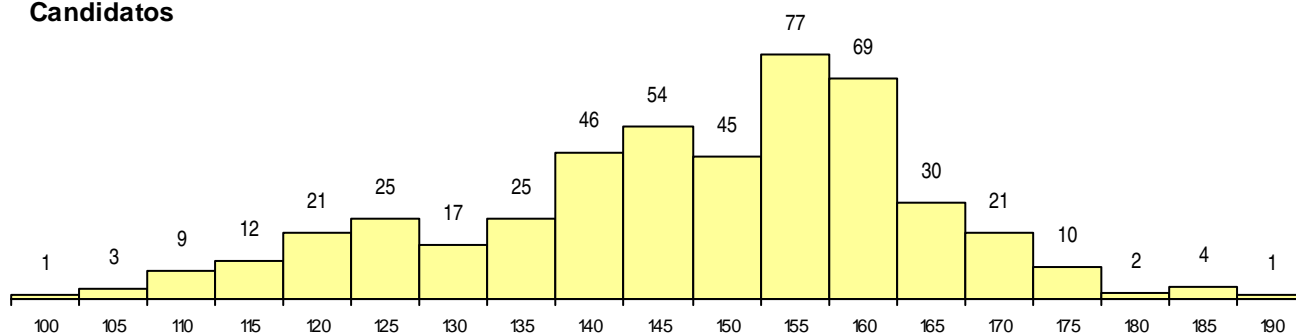

ETAPA COLOCAÇÃO (contingente)

Etapa Colocação	Cands. %	Cols. %	Nota
17 Geral	472 100	35 100	163,0
Total	472	35	

DISTRITO/GAES DE CANDIDATURA

Distrito Origem	Cands. %	Cols. %
Lisboa	313 66	22 63
Setúbal	30 6	6 17
Leiria	25 5	0 0
Santarém	20 4	2 6
Faro	11 2	1 3
Évora	10 2	1 3
Porto	10 2	0 0
R. A. Madeira	9 2	0 0
Viseu	8 2	1 3
Guarda	7 1	1 3
R. A. Açores	5 1	0 0
Aveiro	5 1	1 3
Portalegre	4 1	0 0
Coimbra	4 1	0 0
Braga	4 1	0 0
Castelo Branco	2 0	0 0
Beja	2 0	0 0
Vila Real	1 0	0 0
Viana do Castelo	1 0	0 0
Bragança	1 0	0 0
Total	472	35

SEXO DOS CANDIDATOS

Sexo	Cands. %	Cols. %
Masc.	249 53	17 49
Femin.	223 47	18 51
Total	472	35

CURSO DO 12º ANO

Curso 12º ano	Cands. %	Cols. %
C61 Ciências Socioeconómicas	271 57	20 57
C60 Ciências e Tecnologias	180 38	14 40
C80 Recorrente - Ciências e Tecnologias	6 1	0 0
C81 Recorrente - Ciências Socioeconómi	5 1	0 0
950 Equivalências Estrangeiras (Decreto	4 1	1 3
940 Escolas estrangeiras em Portugal	4 1	0 0
C64 Artes Visuais	1 0	0 0
062 Ciências Sociais e Humanas (DL 74	1 0	0 0

(15 mais frequentes)

MÉDIAS dos Colocados

Nota de candidatura	167,1
Prova de ingresso	172,3
Média do 12º ano	161,9
Média do 10º/11º ano	161,9

DISTRIBUIÇÕES DE NOTAS DE CANDIDATURA

Candidatos

Colocados