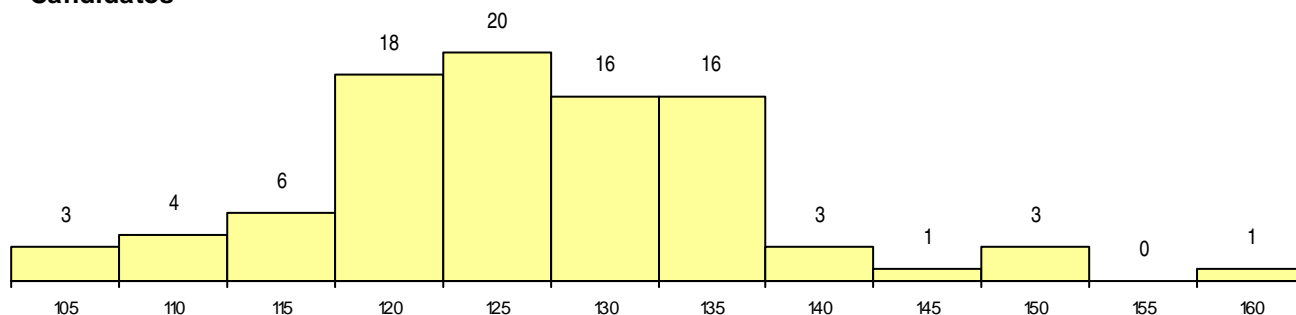

**SEXO DOS CANDIDATOS**

Sexo	Cands. %	Cols. %
Masc.	16 18	3 27
Femin.	75 82	8 73
<b>Total</b>	<b>91</b>	<b>11</b>

**CURSO DO 12º ANO (15 mais frequentes)**

Curso 12º ano	Cands. %	Cols. %
C60 Ciências e Tecnologias	75 82	9 82
C80 Recorrente - Ciências e Tecnologias	5 5	0 0
089 Desporto (DL 74/2004)	4 4	1 9
060 Ciências e Tecnologias (DL 74/2004)	1 1	1 9
220 Ens. Sec. Recorrente (Todos os Cur	1 1	0 0
966 Cursos EFA, Formações Modulares,	1 1	0 0
C82 Recorrente - Línguas e Humanidade	1 1	0 0
C62 Línguas e Humanidades	1 1	0 0
980 Recorrente - Administração (DL 74/	1 1	0 0
970 Recorrente - Ciências e Tecnologias	1 1	0 0

**MÉDIAS dos Colocados**

Nota de candidatura	137,8
Prova de ingresso	123,6
Média do 12º ano	145,5
Média do 10º/11º ano	145,5

**DISTRIBUIÇÕES DE NOTAS DE CANDIDATURA**

**Candidatos**

**Colocados**