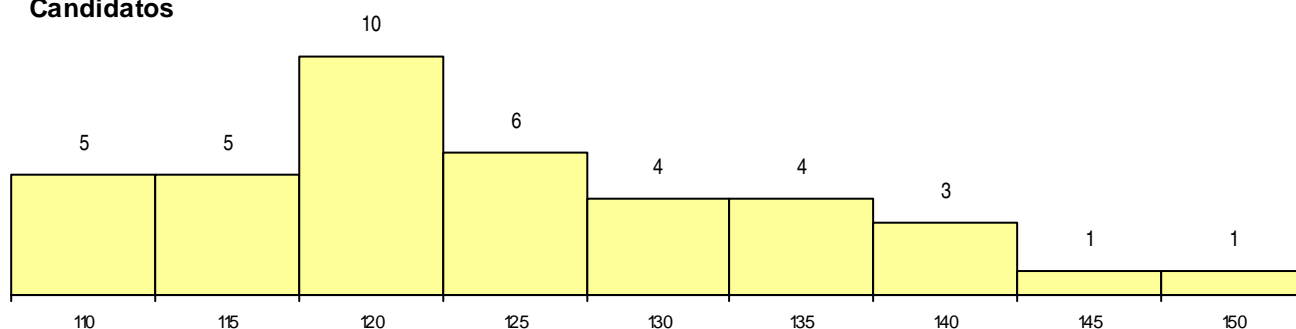

**SEXO DOS CANDIDATOS**

Sexo	Cands. %	Cols. %
Masc.	2 5	1 9
Femin.	37 95	10 91
<b>Total</b>	<b>39</b>	<b>11</b>

**CURSO DO 12º ANO (15 mais frequentes)**

Curso 12º ano	Cands. %	Cols. %
C60 Ciências e Tecnologias	30 77	9 82
C80 Recorrente - Ciências e Tecnologias	4 10	1 9
C62 Línguas e Humanidades	1 3	1 9
966 Cursos EFA, Formações Modulares,	1 3	0 0
P16 Técnico de Análise Laboratorial	1 3	0 0
P11 Técnico Auxiliar de Saúde	1 3	0 0
A61 Ciências - Via B	1 3	0 0

**MÉDIAS dos Colocados**

Nota de candidatura	122,0
Prova de ingresso	112,6
Média do 12º ano	128,3
Média do 10º/11º ano	128,3

**DISTRIBUIÇÕES DE NOTAS DE CANDIDATURA**

**Candidatos**

**Colocados**