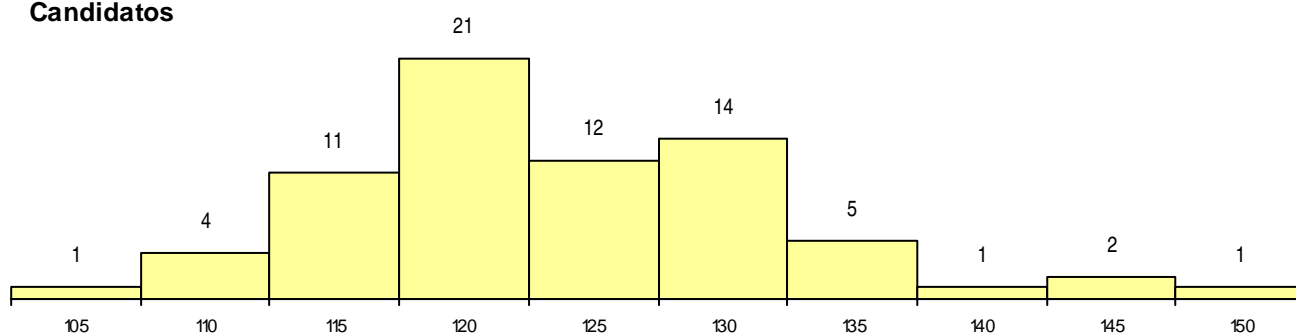

SEXO DOS CANDIDATOS

Sexo	Cands. %	Cols. %
Masc.	13 18	2 22
Femin.	59 82	7 78
Total	72	9

CURSO DO 12º ANO (15 mais frequentes)

Curso 12º ano	Cands. %	Cols. %
C60 Ciências e Tecnologias	70 97	9 100
C80 Recorrente - Ciências e Tecnologias	1 1	0 0
A06 Animação Sociodesportiva (VCT) (P	1 1	0 0

MÉDIAS dos Colocados

Nota de candidatura 130,0
 Prova de ingresso 117,6
 Média do 12º ano 136,7
 Média do 10º/11º ano 136,7

DISTRIBUIÇÕES DE NOTAS DE CANDIDATURA

Candidatos

Colocados