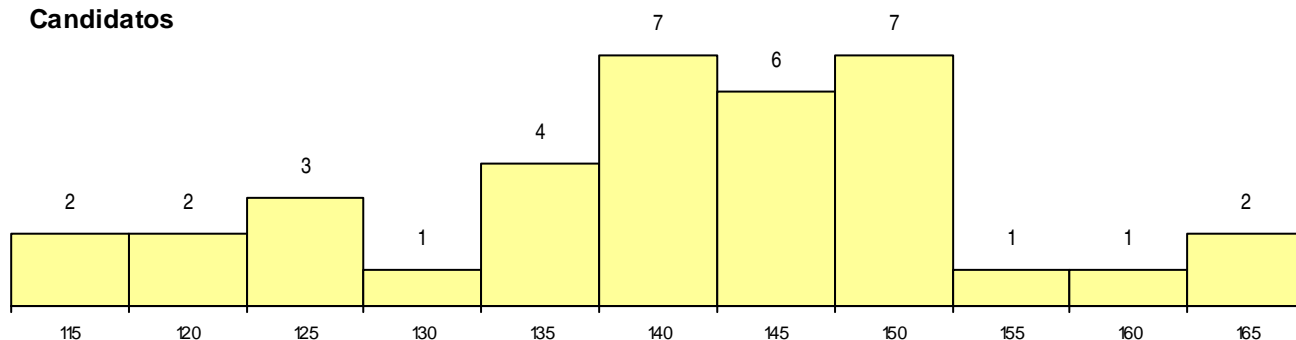

SEXO DOS CANDIDATOS

Sexo	Cands. %	Cols. %
Masc.	26 20	0 0
Femin.	10 8	2 20
Total	36	2

CURSO DO 12º ANO

Curso 12º ano	Cands. %	Cols. %
C60 Ciências e Tecnologias	19 15	1 10
C61 Ciências Socioeconómicas	17 13	1 10

(15 mais frequentes)

MÉDIAS dos Colocados

Nota de candidatura 156,7
 Prova de ingresso 175,0
 Média do 12º ano 144,5
 Média do 10º/11º ano 144,5

DISTRIBUIÇÕES DE NOTAS DE CANDIDATURA

Candidatos

Colocados