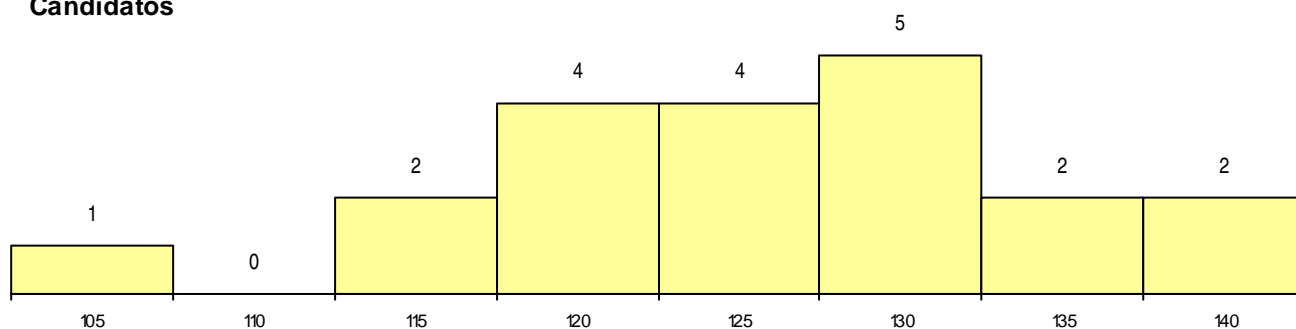

SEXO DOS CANDIDATOS

Sexo	Cands. %	Cols. %
Masc.	13 16	0 0
Femin.	7 8	1 13
Total	20	1

CURSO DO 12º ANO (15 mais frequentes)

Curso 12º ano	Cands. %	Cols. %
C62 Línguas e Humanidades	13 16	1 13
966 Cursos EFA, Formações Modulares,	1 1	0 0
P91 Técnico de Turismo	1 1	0 0
P81 Técnico de Restauração	1 1	0 0
P66 Técnico de Mecatrónica	1 1	0 0
P27 Técnico de Comércio	1 1	0 0
C61 Ciências Socioeconómicas	1 1	0 0
972 Recorrente - Ciências Sociais e Hu	1 1	0 0

MÉDIAS dos Colocados

Nota de candidatura	140,3
Prova de ingresso	137,0
Média do 12º ano	142,0
Média do 10º/11º ano	142,0

DISTRIBUIÇÕES DE NOTAS DE CANDIDATURA

Candidatos

Colocados