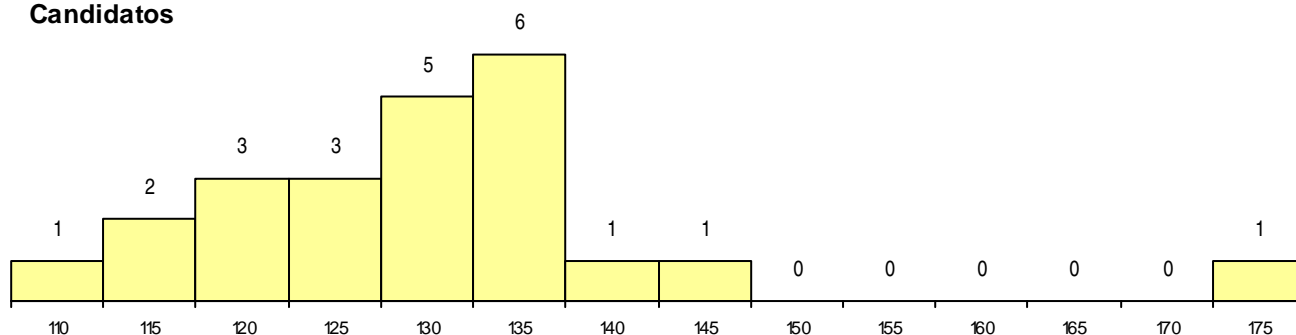

SEXO DOS CANDIDATOS

Sexo	Cands. %	Cols. %
Masc.	15 13	2 10
Femin.	8 7	3 14
Total	23	5

CURSO DO 12º ANO

Curso 12º ano	Cands. %	Cols. %
C60 Ciências e Tecnologias	12 10	2 10
C61 Ciências Socioeconómicas	4 3	2 10
C62 Línguas e Humanidades	2 2	0 0
966 Cursos EFA, Formações Modulares,	1 1	1 5
P91 Técnico de Turismo	1 1	0 0
P66 Técnico de Mecatrónica	1 1	0 0
P59 Técnico de Informática de Gestão	1 1	0 0
P41 Técnico de Eletrónica e Telecomuni	1 1	0 0

(15 mais frequentes)

MÉDIAS dos Colocados

Nota de candidatura	137,2
Prova de ingresso	125,2
Média do 12º ano	143,6
Média do 10º/11º ano	143,6

DISTRIBUIÇÕES DE NOTAS DE CANDIDATURA

Candidatos

Colocados