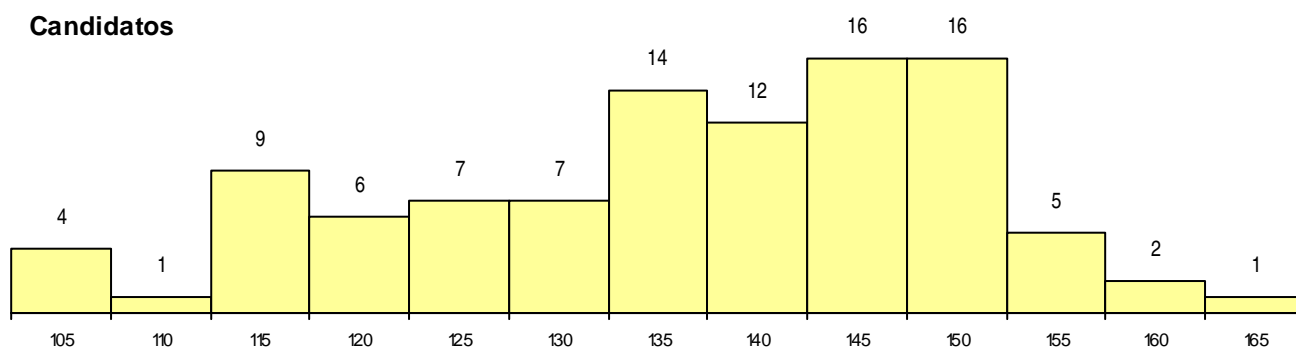

SEXO DOS CANDIDATOS

Sexo	Cands. %	Cols. %
Masc.	63 22	5 24
Femin.	37 13	2 10
Total	100	7

CURSO DO 12º ANO (15 mais frequentes)

Curso 12º ano	Cands. %	Cols. %
C60 Ciências e Tecnologias	60 21	3 14
C61 Ciências Socioeconómicas	38 14	4 19
966 Cursos EFA, Formações Modulares,	1 0	0 0
C81 Recorrente - Ciências Socioeconómi	1 0	0 0

MÉDIAS dos Colocados

Nota de candidatura 154,3
 Prova de ingresso 154,3
 Média do 12º ano 154,3
 Média do 10º/11º ano 154,3

DISTRIBUIÇÕES DE NOTAS DE CANDIDATURA

Candidatos

Colocados